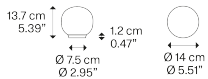

Volum,
Design by Snøhetta

Modell Volum 14

Volum ist eine exklusive Serie von Glasleuchten, die poetisch einfach und doch komplex in ihrer technischen Umsetzung sind. Die vier mundgeblasenen Glaskugeln, die sich durch eine glänzende weiße Ausführung auszeichnen, haben unterschiedliche Abmessungen von 14, 22, 29 und 42 cm (Durchmesser).

Volum 14	Lichtquelle	Armatur: Silicone	Diffusor: Blown glass	On / Off	Dimmer
	E14 LED 1 x 15 W Ø max 6 cm – 2.36" W / L max 9 cm – 3.54"	 Translucent	 Polished White	18781 1200	18781 120D
	On / Off Switch the cord  or				
	E14 LED 1 x 15 W Ø max 6 cm – 2.36" W / L max 9 cm – 3.54"				
	Dimmer switch on the cord				
	Glühbirne nicht enthalten				

Nettogewicht: 0.71 kg

Pakete: 2

IP20

Energy Saving 

Dim Triac 

Varianten von Volum

Volum 22

Volum 29