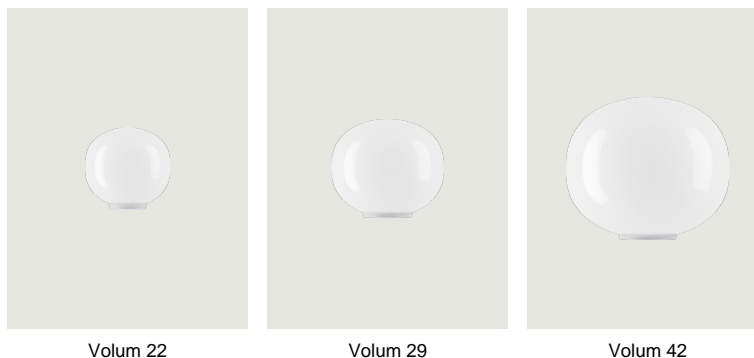

Volum,
Design by Snøhetta

Modell Volum 14

Volum ist eine exklusive Serie von Glasleuchten, die poetisch einfach und doch komplex in ihrer technischen Umsetzung sind. Die vier mundgeblasenen Glaskugeln, die sich durch eine glänzende weiße Ausführung auszeichnen, haben unterschiedliche Abmessungen von 14, 22, 29 und 42 cm (Durchmesser).

Volum 14	Lichtquelle	Armatur: Silicone	Diffusor: Blown glass	On / Off	Dimmer
	E14 LED 1 x 15 W Ø max 6 cm – 2.36" W / L max 9 cm – 3.54"	 Translucent	 Polished White	18781 1200	18781 120D
	On / Off Switch the cord  or				
	E14 LED 1 x 15 W Ø max 6 cm – 2.36" W / L max 9 cm – 3.54"				
	Dimmer switch on the cord				
	Glühbirne nicht enthalten				

Nettogewicht: 0.71 kg

Pakete: 2

IP20

Energy Saving 

Dim Triac 

Varianten von Volum

Volum 22

Volum 29