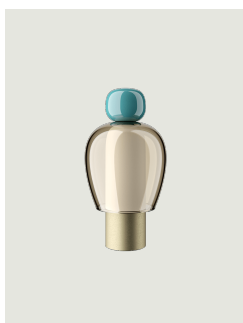

Easy Peasy,
Design by Luca Nichetto

Modell Easy Peasy Kelp

Mit einer besonderen Persönlichkeit und einer skulpturalen Linie, die an die Form einer Glocke erinnert, ist Easy Peasy ein Set aus mitnehmbaren und aufladbaren Tischleuchten, bestehend aus zwei abgerundeten Elementen, einem Korpus und einem Knauf. Aus geblasenem Glas hergestellt, ermöglicht *Easy Peasy* eine individuelle Personalisierung der Wohnräume. Die Mitnehmbarkeit, die verschiedenen Formen und Farben sowie die Funktion *Dim-to-warm* der LED-Lichtquelle ermöglichen den Nutzern mit den verschiedenen Konfigurationsmöglichkeiten für das Licht zu interagieren, zu spielen und in Dialog zu treten.

Easy Peasy Kelp

Lichtquelle

LED
Dim-to-Warm
from 2700 K
to 3300 K
3 W / 380 lm
2000 mA Battery
CRI 90
MacAdam 3-Step

Knob: Technopolymer

Green

Shade: Blown glass

Honey

Base : Metal

Brushed Rose Gold

Code

17081 7226

Nettogewicht: 0.85 kg

Pakete: 1

IP20

Energy Saving

Dim-to-Warm

EAC

Varianten von Easy Peasy

Easy Peasy Flamingo

Easy Peasy Lagoon

Easy Peasy Chestnut