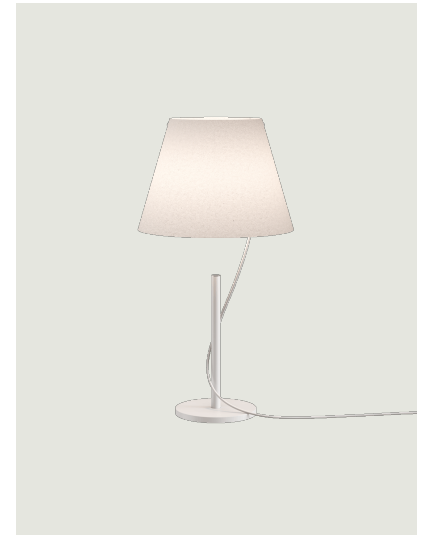

Hover,
Design by YOY

Modell Hover table

Die Tisch- und Stehleuchten *Hover* verfügen über einen Leuchtschirm, der vom Sockel getrennt zu sein scheint, verbunden auf perfekte Weise durch ein einziges Kabel, das durch den Schaft hindurch und aus ihm herausführt. Das Endergebnis erzeugt die Illusion, dass die Lichtquelle fast schwerelos ist und wie ein Ballon in der Luft schwebt.

Hover table	Lichtquelle	Armatur: Metal	Diffusor: Paper	Code
<p> Ø 27 cm Ø 10.62" 51,5 cm 20,27" Ø 14 cm Ø 5.51" 19,3 cm 7,59" </p>	LED 2700 K 6 W / 1000 lm 5V 2A CRI 90 MacAdam 3-Step LED und Driver enthalten	Matte White	Matte White	18480 1027

Nettogewicht: 2.20 kg

Pakete: 1

IP20

Energy Saving

Touch Dim

Energieklasse

Ecodesign-Verordnung

Das in diesem Geräte enthaltene Leuchtmittel, ausschließlich LED, darf nur vom Hersteller oder dessen Kundendienst oder vergleichbar qualifiziertes Personal ersetzt werden.