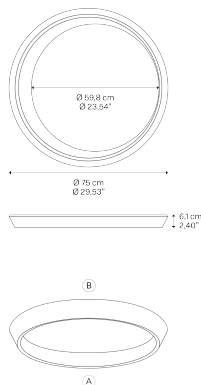

Tidal 75

Lichtquelle

LED
2700 K
46 W
8589 lm
Direct light ? 700 mA
Indirect light ? 550 mA
CRI 90
MacAdam 3-Step

LED
3000 K
46 W
9072 lm
Direct light ? 700 mA
Indirect light ? 550 mA
CRI 90
MacAdam 3-Step

A 75% Emission von direktem Licht
B 25% Emission indirektem Licht

LED und Driver enthalten

Armatur: Metal

	Code 2700 K	Code 3000 K
Matte White	19932 1027	19932 1030
Matte Black – 9005	19932 2027	19932 2030
Extra Matte Champagne	19932 4527	19932 4530
Terra	19932 6727	19932 6730

Nettogewicht: 5.38 kg

Pakete: 1

IP20

TRIAC

220-240V

DALI
CONTROLLABLE

Energieklasse