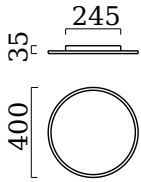

helestra

RACK

Typ	Deckenleuchte
Artikel Nr.	15/1956.07
GTIN (EAN)	4022671107808

Beschreibung

Neue Oberfläche, jetzt auch in edlem mattschwarz.

RACK, Deckenleuchte, mattweiß, LED nicht austauschbar, direkt, IP20

Material und Maße

Farbe	mattweiß
Werkstoff	Aluminium + Acryldiffusor satiniert
Maße	D 400 mm x H 35 mm
Gewicht	2,85 kg

Licht- und Elektrotechnik

Leuchtmittel	LED nicht austauschbar
Steuerung	dimmbar Phasenan/abschnitt
Casambi	Optional mit CASAMBI Steuerung erhältlich
Systemleistung	21 W
Netto	1.800 lm (Leuchte/netto)
Brutto	2.550 lm (LED- Modul/brutto)
Lichtfarbe	2.900 K - 2.900 K
CRI	90-100
Lichtaustritt	direkt
Schutzart	IP20
Schutzklasse	1
Produktart gemäß EU 2019/2015 und EU 2019/2020	umgebendes Produkt
Energieeffizienzklasse der eingebauten Lichtquelle(n)	E