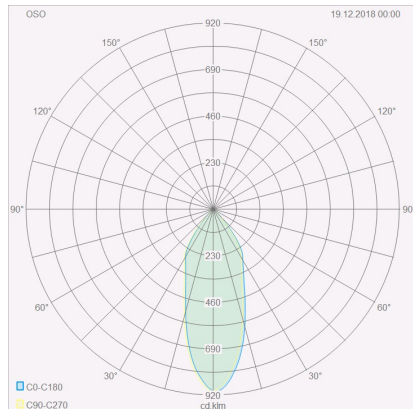

OSO

65
55
65

Typ	Deckenleuchte
Artikel Nr.	15/1553.07
GTIN (EAN)	4022671100960

Beschreibung

IP44 - spritzwassergeschützt, für Badezimmer geeignet
Neue Oberfläche, jetzt auch in edlem mattschwarz.

OSO, Deckenleuchte, mattweiß, LED nicht austauschbar, direkt, IP44

Material und Maße

Farbe	mattweiß
Werkstoff	Aluminium + Glas teilsatiniert
Maße	D 65 mm x H 55 mm
Gewicht	0,25 kg

Licht- und Elektrotechnik

Leuchtmittel	LED nicht austauschbar
Steuerung	dimmbar Phasenan/abschnitt
Systemleistung	7,5 W
Netto	370 lm (Leuchte/netto)
Brutto	710 lm (LED- Modul/brutto)
Lichtfarbe	2.700 K - 2.700 K
CRI	90-100
Ausstrahlwinkel	40 °
Lichtaustritt	direkt
Schutzart	IP44
Schutzklasse	1
Produktart gemäß EU 2019/2015 und EU 2019/2020	umgebendes Produkt
Energieeffizienzklasse der eingebauten Lichtquelle(n)	E