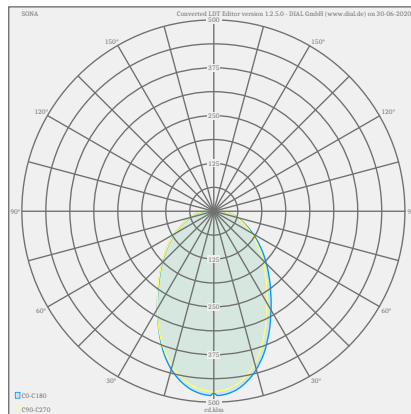

SONA

Typ	Deckenleuchte
Artikel Nr.	25/1994.07
GTIN (EAN)	4022671107235

Beschreibung

SONA, Deckenleuchte, mattweiß, LED nicht austauschbar, direkt, IP20

Material und Maße

Farbe	mattweiß
Werkstoff	Stahl + Acryldiffusor satiniert
Maße	D 595 mm x H 75 mm
Gewicht	6,7 kg

Licht- und Elektrotechnik

Leuchtmittel	LED nicht austauschbar
Steuerung	dimmbar Phasenan/abschnitt
Casambi	Optional mit CASAMBI Steuerung erhältlich
Systemleistung	60 W
Netto	4.690 lm (Leuchte/netto)
Brutto	6.700 lm (LED- Modul/brutto)
Lichtfarbe	2.900 K - 2.900 K
CRI	80-89
Lichtaustritt	direkt
Schutzart	IP20
Schutzklasse	1
Produktart gemäß EU 2019/2015 und EU 2019/2020	umgebendes Produkt
Energieeffizienzklasse der eingebauten	F
Lichtquelle(n)	