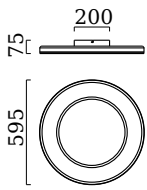

SONA

Typ	Deckenleuchte
Artikel Nr.	25/1994.07
GTIN (EAN)	4022671107235

Beschreibung

SONA, Deckenleuchte, mattweiß, LED nicht austauschbar, direkt, IP20

Material und Maße

Farbe	mattweiß
Werkstoff	Stahl + Acryldiffusor satiniert
Maße	D 595 mm x H 75 mm
Gewicht	6,7 kg

Licht- und Elektrotechnik

Leuchtmittel	LED nicht austauschbar
Steuerung	dimmbar Phasenan/abschnitt
Casambi	Optional mit CASAMBI Steuerung erhältlich
Systemleistung	60 W
Netto	4.690 lm (Leuchte/netto)
Brutto	6.700 lm (LED- Modul/brutto)
Lichtfarbe	2.900 K - 2.900 K
CRI	80-89
Lichtaustritt	direkt
Schutzart	IP20
Schutzklasse	1
Produktart gemäß EU 2019/2015 und EU 2019/2020	umgebendes Produkt
Energieeffizienzklasse der eingebauten	F
Lichtquelle(n)	