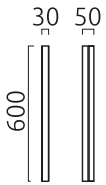

# PONTO-S

Typ	Wandleuchte
Artikel Nr.	18/2533.04
GTIN (EAN)	4022671119641

## Beschreibung

IP44 - spritzwassergeschützt, Spiegelleuchte für Badezimmer

Lichtfarbe umschaltbar zwischen 3000 K oder 4000 K

PONTO-S, Wandleuchte, chrom, LED nicht austauschbar, direkt, IP44

## Material und Maße

Farbe	chrom
Werkstoff	Aluminium + Acryldiffusor weiß
Maße	L 30 mm x B 600 mm x H 50 mm
Gewicht	0,7 kg

## Licht- und Elektrotechnik

Leuchtmittel	LED nicht austauschbar
Steuerung	nicht dimmbar
Systemleistung	12 W
Netto	980 lm (Leuchte/netto)
Brutto	1.280 lm (LED-Modul/brutto)
Lichtfarbe	3.000 K - 4.000 K
CRI	90-100
Lichtaustritt	direkt
Schutzart	IP44
Schutzklasse	1
Produktart gemäß EU 2019/2015 und EU 2019/2020	umgebendes Produkt
Energieeffizienzklasse der eingebauten Lichtquelle(n)	F