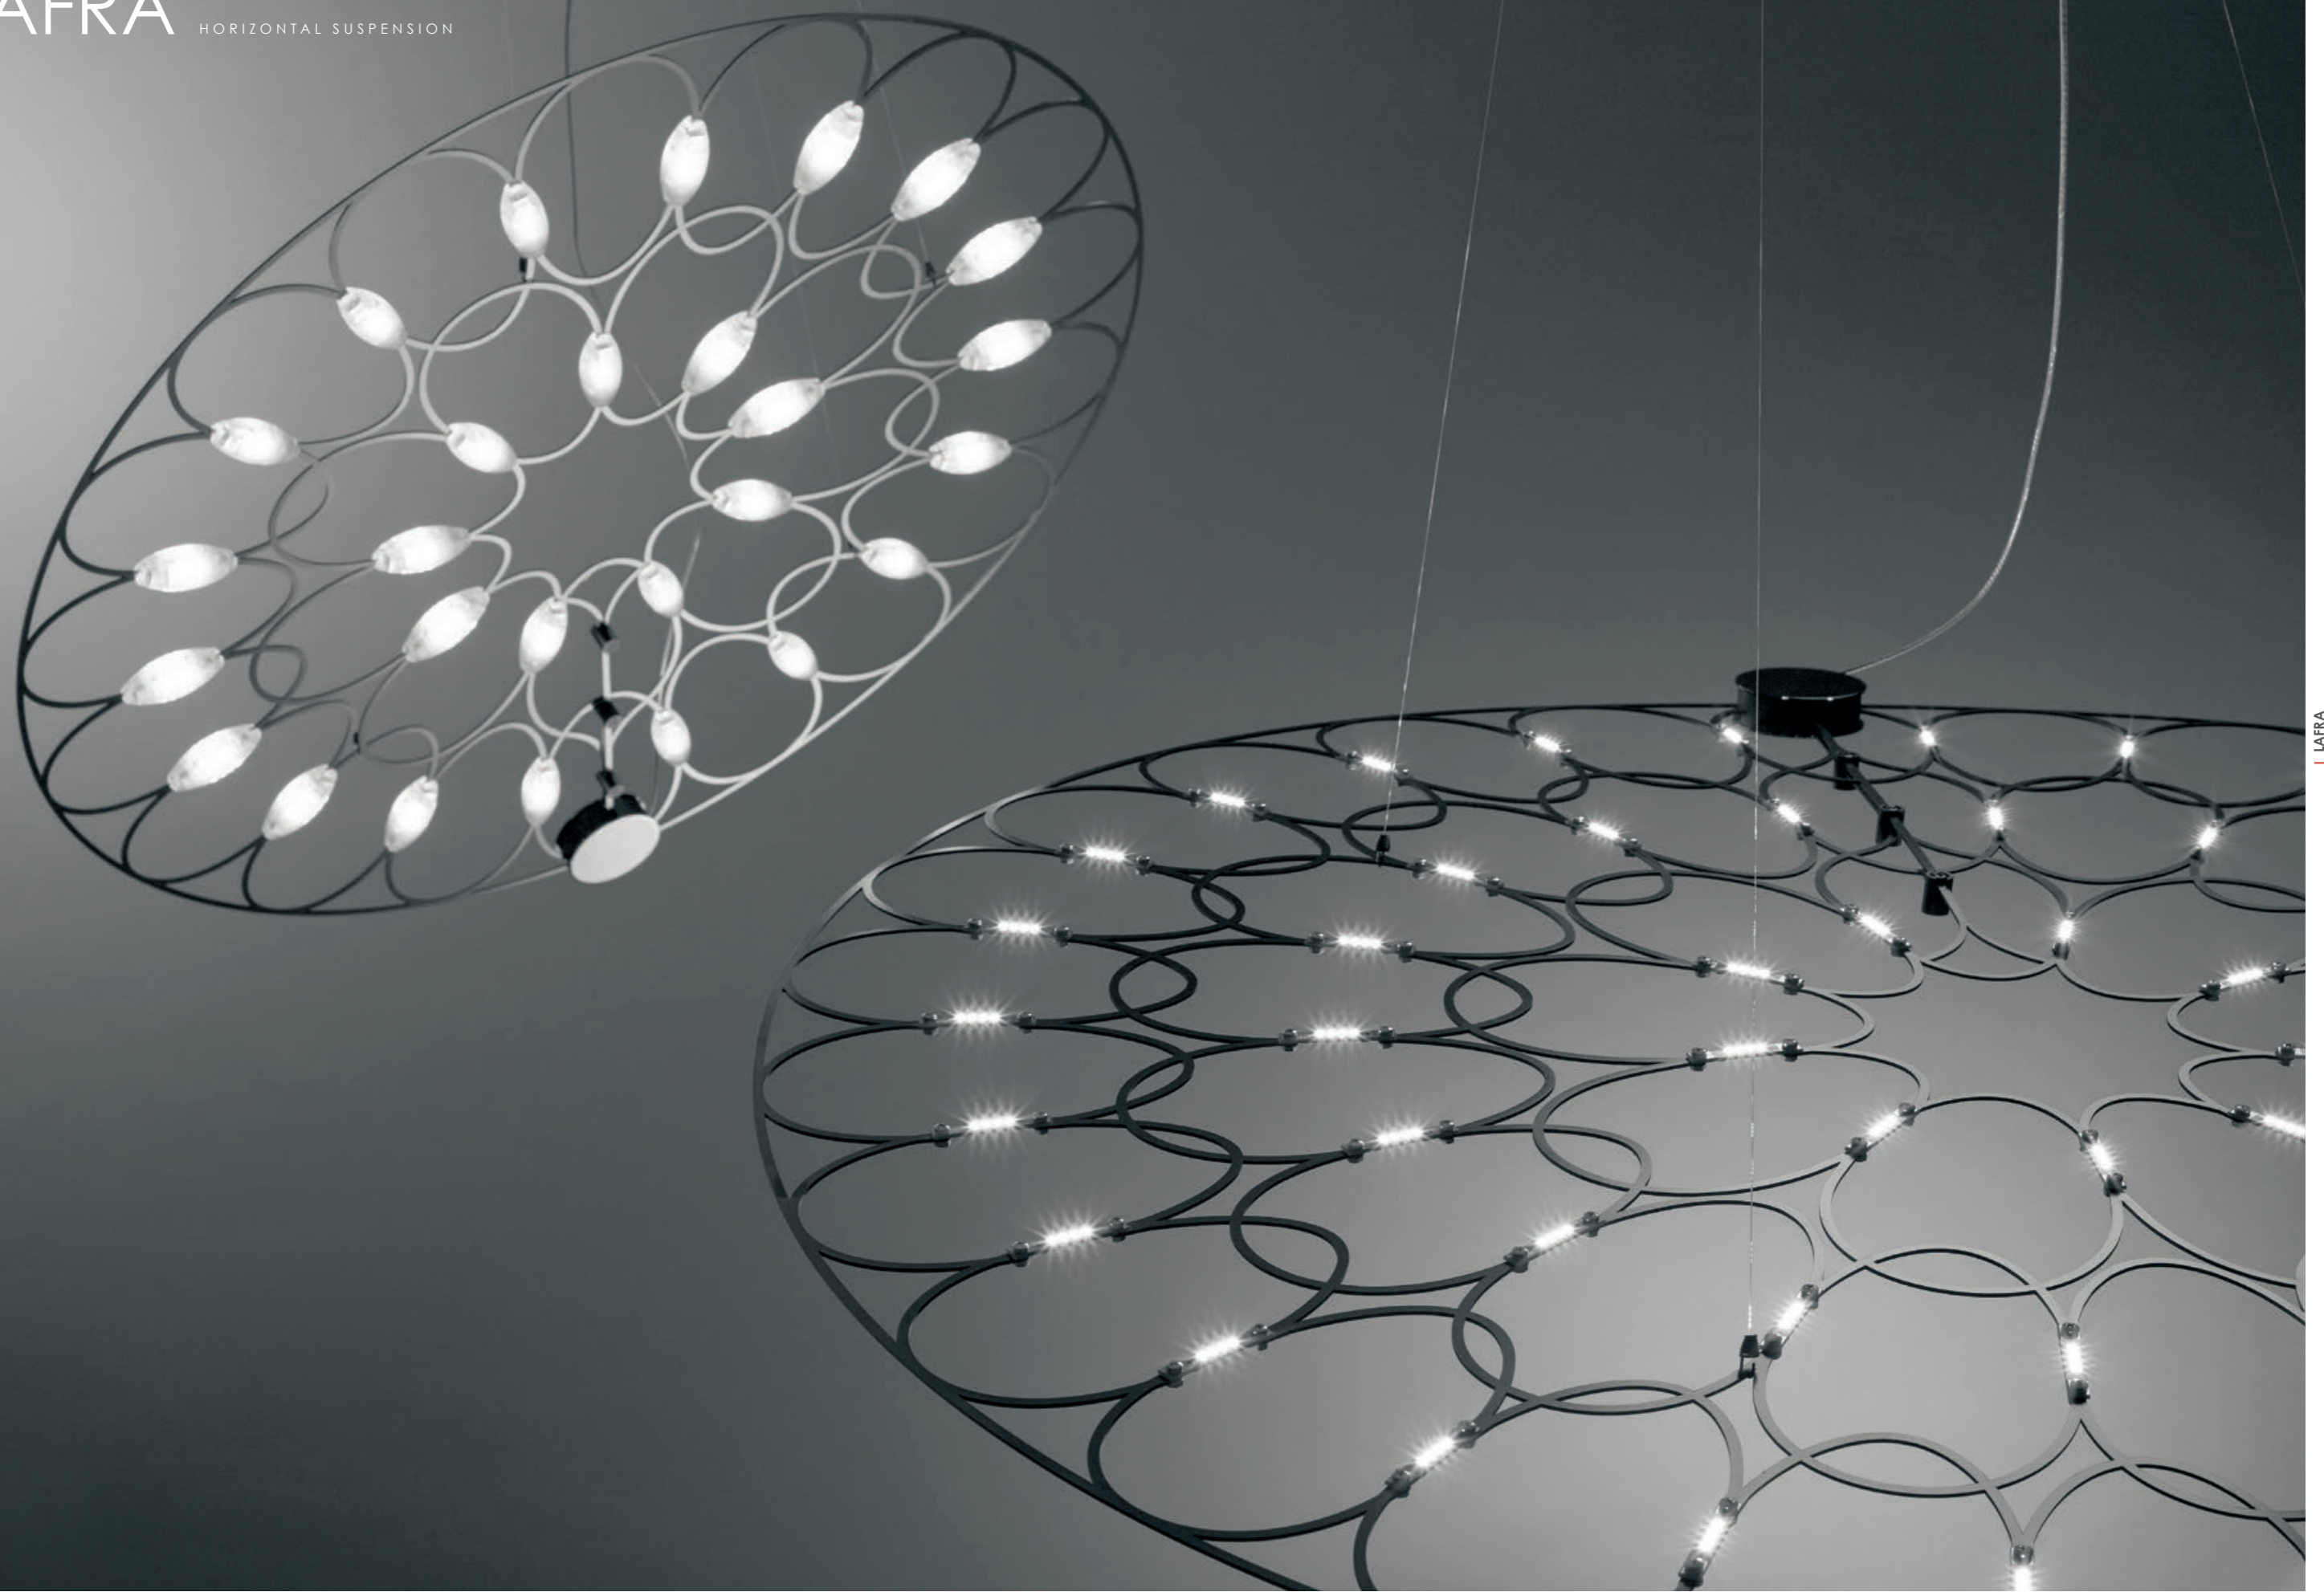

LAFRA

Vertical suspension

Lampada a sospensione verticale

Vertikale pendelleuchte

Lámpara colgante vertical

Подвесная лампа вертикального типа

FINISHES / FINITURE / FARBE / ACABADOS / ОТДЕЛКИ

- Black / Nero / Schwarz / Negro / Чёрный цвет
- Chrome / Cromo / Chrom / Cromo / Хром
- Copper / Rame / Kupfe / Cobre / Медь

LAFRA HORIZONTAL SUSPENSION

LAFRA

HORIZONTAL SUSPENSION

LAFRA

HORIZONTAL SUSPENSION

LAFRA

HORIZONTAL SUSPENSION

LED 9W - 24V
2700°K / 675 lumen
3000°K / 720 lumen

LED 27W - 24V
2700°K / 2052 lumen
3000°K / 2160 lumen

LED 54W - 24V
2700°K / 4050 lumen
3000°K / 4320 lumen

LAFRA

Horizontal suspension

Lampada a sospensione orizzontale

Horizontale pendelleuchte

Lámpara colgante horizontal