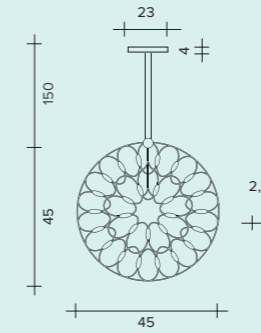

LAFRA VERTICAL SUSPENSION

LED 7W - 24V
2700°K / 525 lumen
3000°K / 560 lumen

LED 9W - 24V
2700°K / 675 lumen
3000°K / 720 lumen

LED 27W - 24V
2700°K / 2025 lumen
3000°K / 2160 lumen

LED 54W - 24V
2700°K / 4050 lumen
3000°K / 4320 lumen