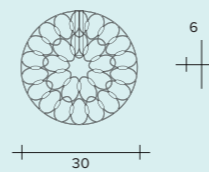

LED 7W - 24V
2700°K / 525 lumen
3000°K / 560 lumen