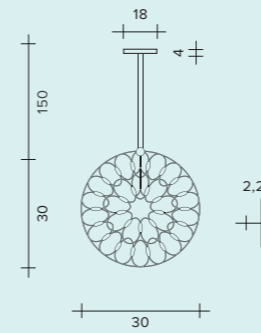

LAFRA VERTICAL SUSPENSION

LED 7W - 24V
2700°K / 525 lumen
3000°K / 560 lumen

LED 9W - 24V
2700°K / 675 lumen
3000°K / 720 lumen

LED 27W - 24V
2700°K / 2025 lumen
3000°K / 2160 lumen

LED 54W - 24V
2700°K / 4050 lumen
3000°K / 4320 lumen