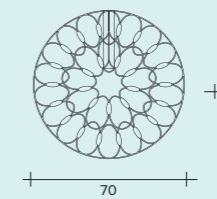

LAFRA WALL

LAFRA WALL

LED 7W - 24V
2700°K / 525 lumen
3000°K / 560 lumen

LED 9W - 24V
2700°K / 675 lumen
3000°K / 720 lumen

LED 27W - 24V
2700°K / 2052 lumen
3000°K / 2160 lumen

LED 54W - 24V
2700°K / 4050 lumen
3000°K / 4320 lumen