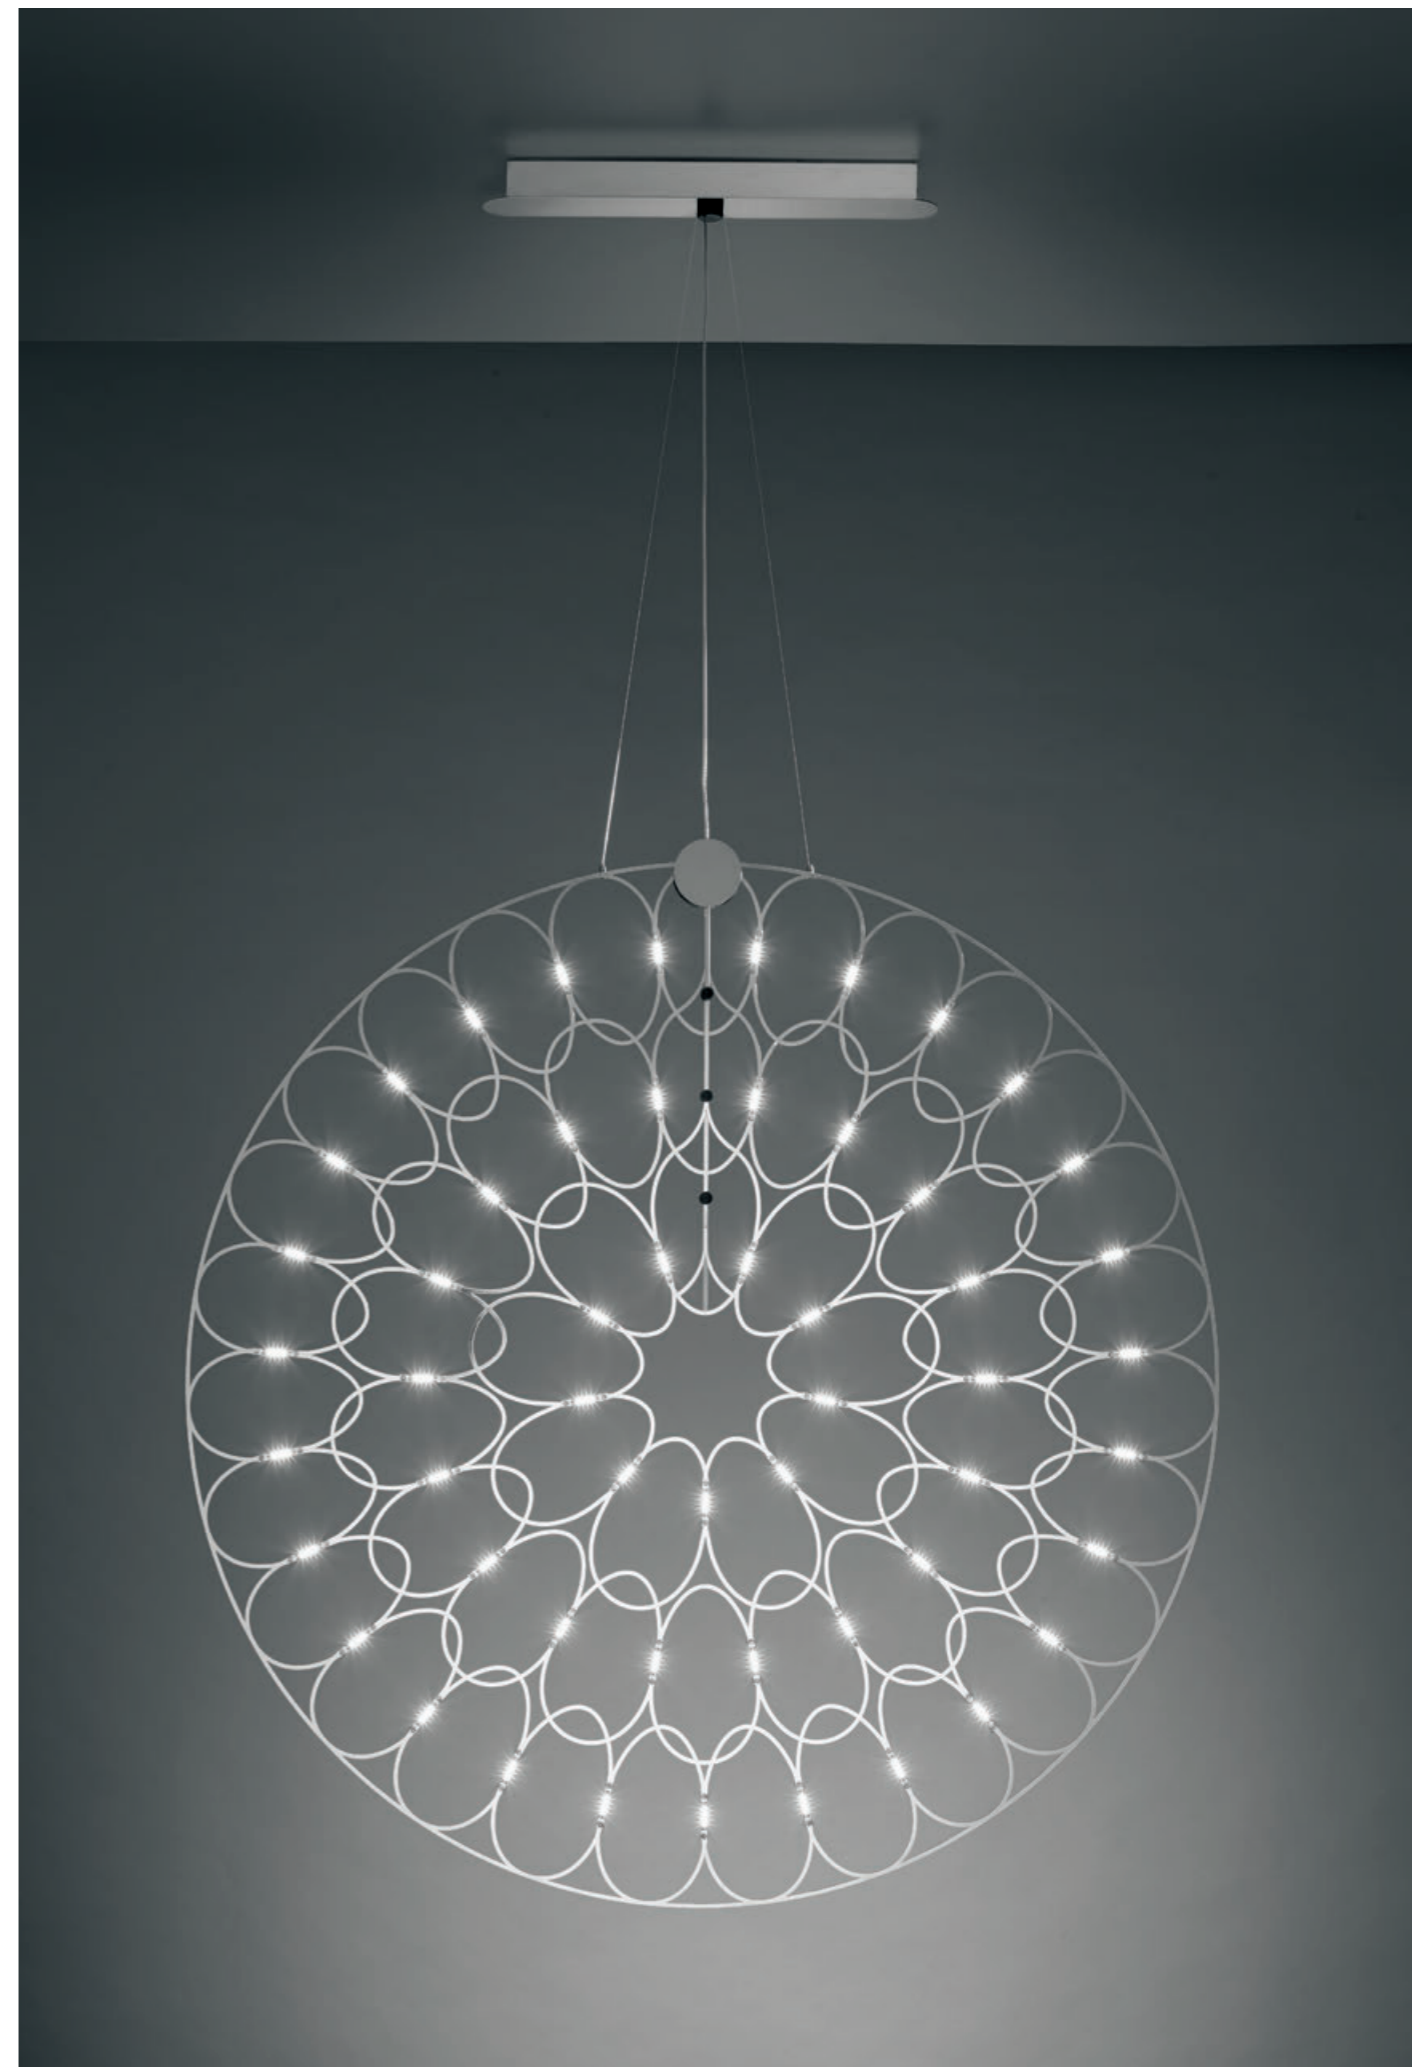

LAFRA COLLEZIONE

Pure Eleganz mit stilistischer Innovation. Lafra ist eine Produktfamilie, die dem Wunsch nach Licht, Technologie und Ästhetik gerecht wird. Das stromleitende Metall ist in den Farben Kupfer, Nickel schwarz, und Chrom erhältlich und dient zum Speisen und Einschalten der 1W Led-Module. Erhältlich mit 2700°K und 3000°K. Dimmerbar und nicht dimmerbar, Abdeckungen optional.

LAFRA COLECCIÓN

Elegancia pura con innovación estilística. Lafra es una familia de productos que satisface las necesidades de luz, tecnología y aspecto estético. El metal, conductor de corriente, disponible en los colores cobre, níquel negro y cromo, permite alimentar y encender los módulos led de 1 w. Disponible con temperaturas de color de 2700°k y 3000°k. De intensidad luminosa regulable y fija, coberturas opcionales.

КОЛЛЕКЦИЯ LAFRA

Безупречная элегантность и обновленный дизайн. Lafra – это серия изделий, которые удовлетворяют потребности, связанные с освещением, технологиями и эстетикой. Токопроводящий металл цвета черного никеля, хрома или меди позволяет питать и включать светодиодные модули 1 Вт. Имеются в наличии модели 2700°K и 3000°K. С диммером и без, крышки не входят в базовую комплектацию