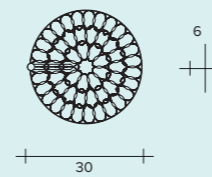

LAFRA CEILING

LAFRA

CEILING

LED 7W - 24V
2700°K / 525 lumen
3000°K / 560 lumen

LED 9W - 24V
2700°K / 675 lumen
3000°K / 720 lumen

LED 27W - 24V
2700°K / 2052 lumen
3000°K / 2160 lumen

LED 54W - 24V
2700°K / 4050 lumen
3000°K / 4320 lumen