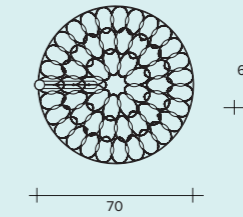

LAFRA CEILING

LAFRA

CEILING

LED 7W - 24V
2700°K / 525 lumen
3000°K / 560 lumen

LED 9W - 24V
2700°K / 675 lumen
3000°K / 720 lumen

LED 27W - 24V
2700°K / 2052 lumen
3000°K / 2160 lumen

LED 54W - 24V
2700°K / 4050 lumen
3000°K / 4320 lumen