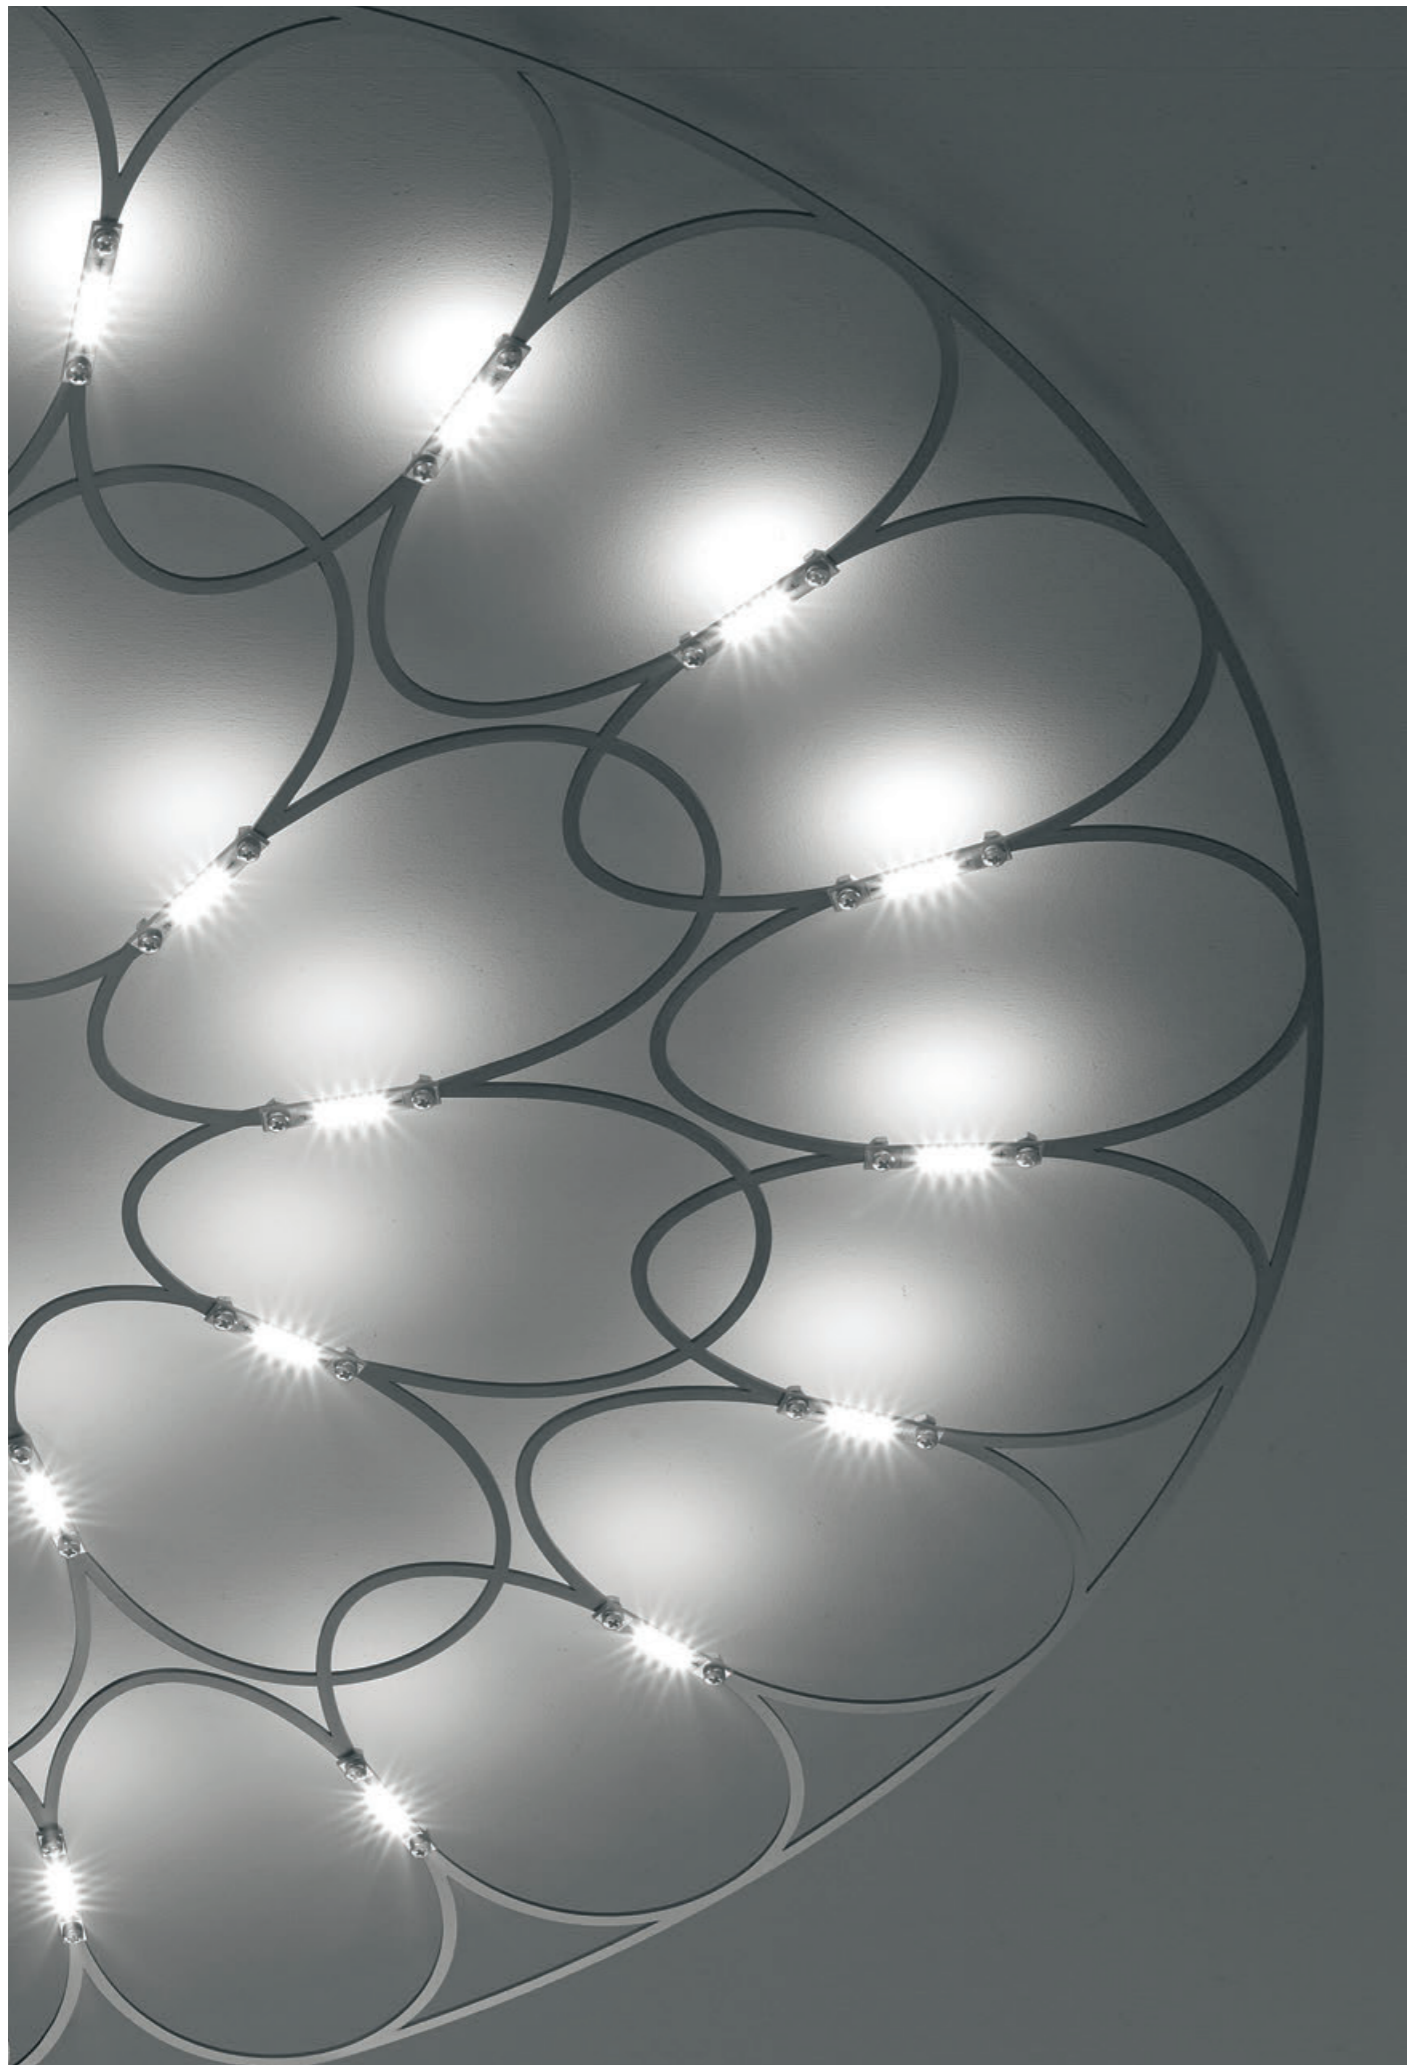

LED 7W - 24V
2700°K / 525 lumen
3000°K / 560 lumen

LED 9W - 24V
2700°K / 675 lumen
3000°K / 720 lumen

LED 27W - 24V
2700°K / 2052 lumen
3000°K / 2160 lumen

LED 54W - 24V
2700°K / 4050 lumen
3000°K / 4320 lumen

LAFRA Ceiling

Lampada da soffitto
Deckenleuchte
Lámpara de techo
Потолочная лампа

FINISHES / FINITURE / FARBE / ACABADOS / ОТДЕЛКИ

- Black / Nero / Schwarz / Negro / Чёрный цвет
- Chrome / Cromo / Chrom / Cromo / Хром
- Copper / Rame / Kupfe / Cobre / Медь