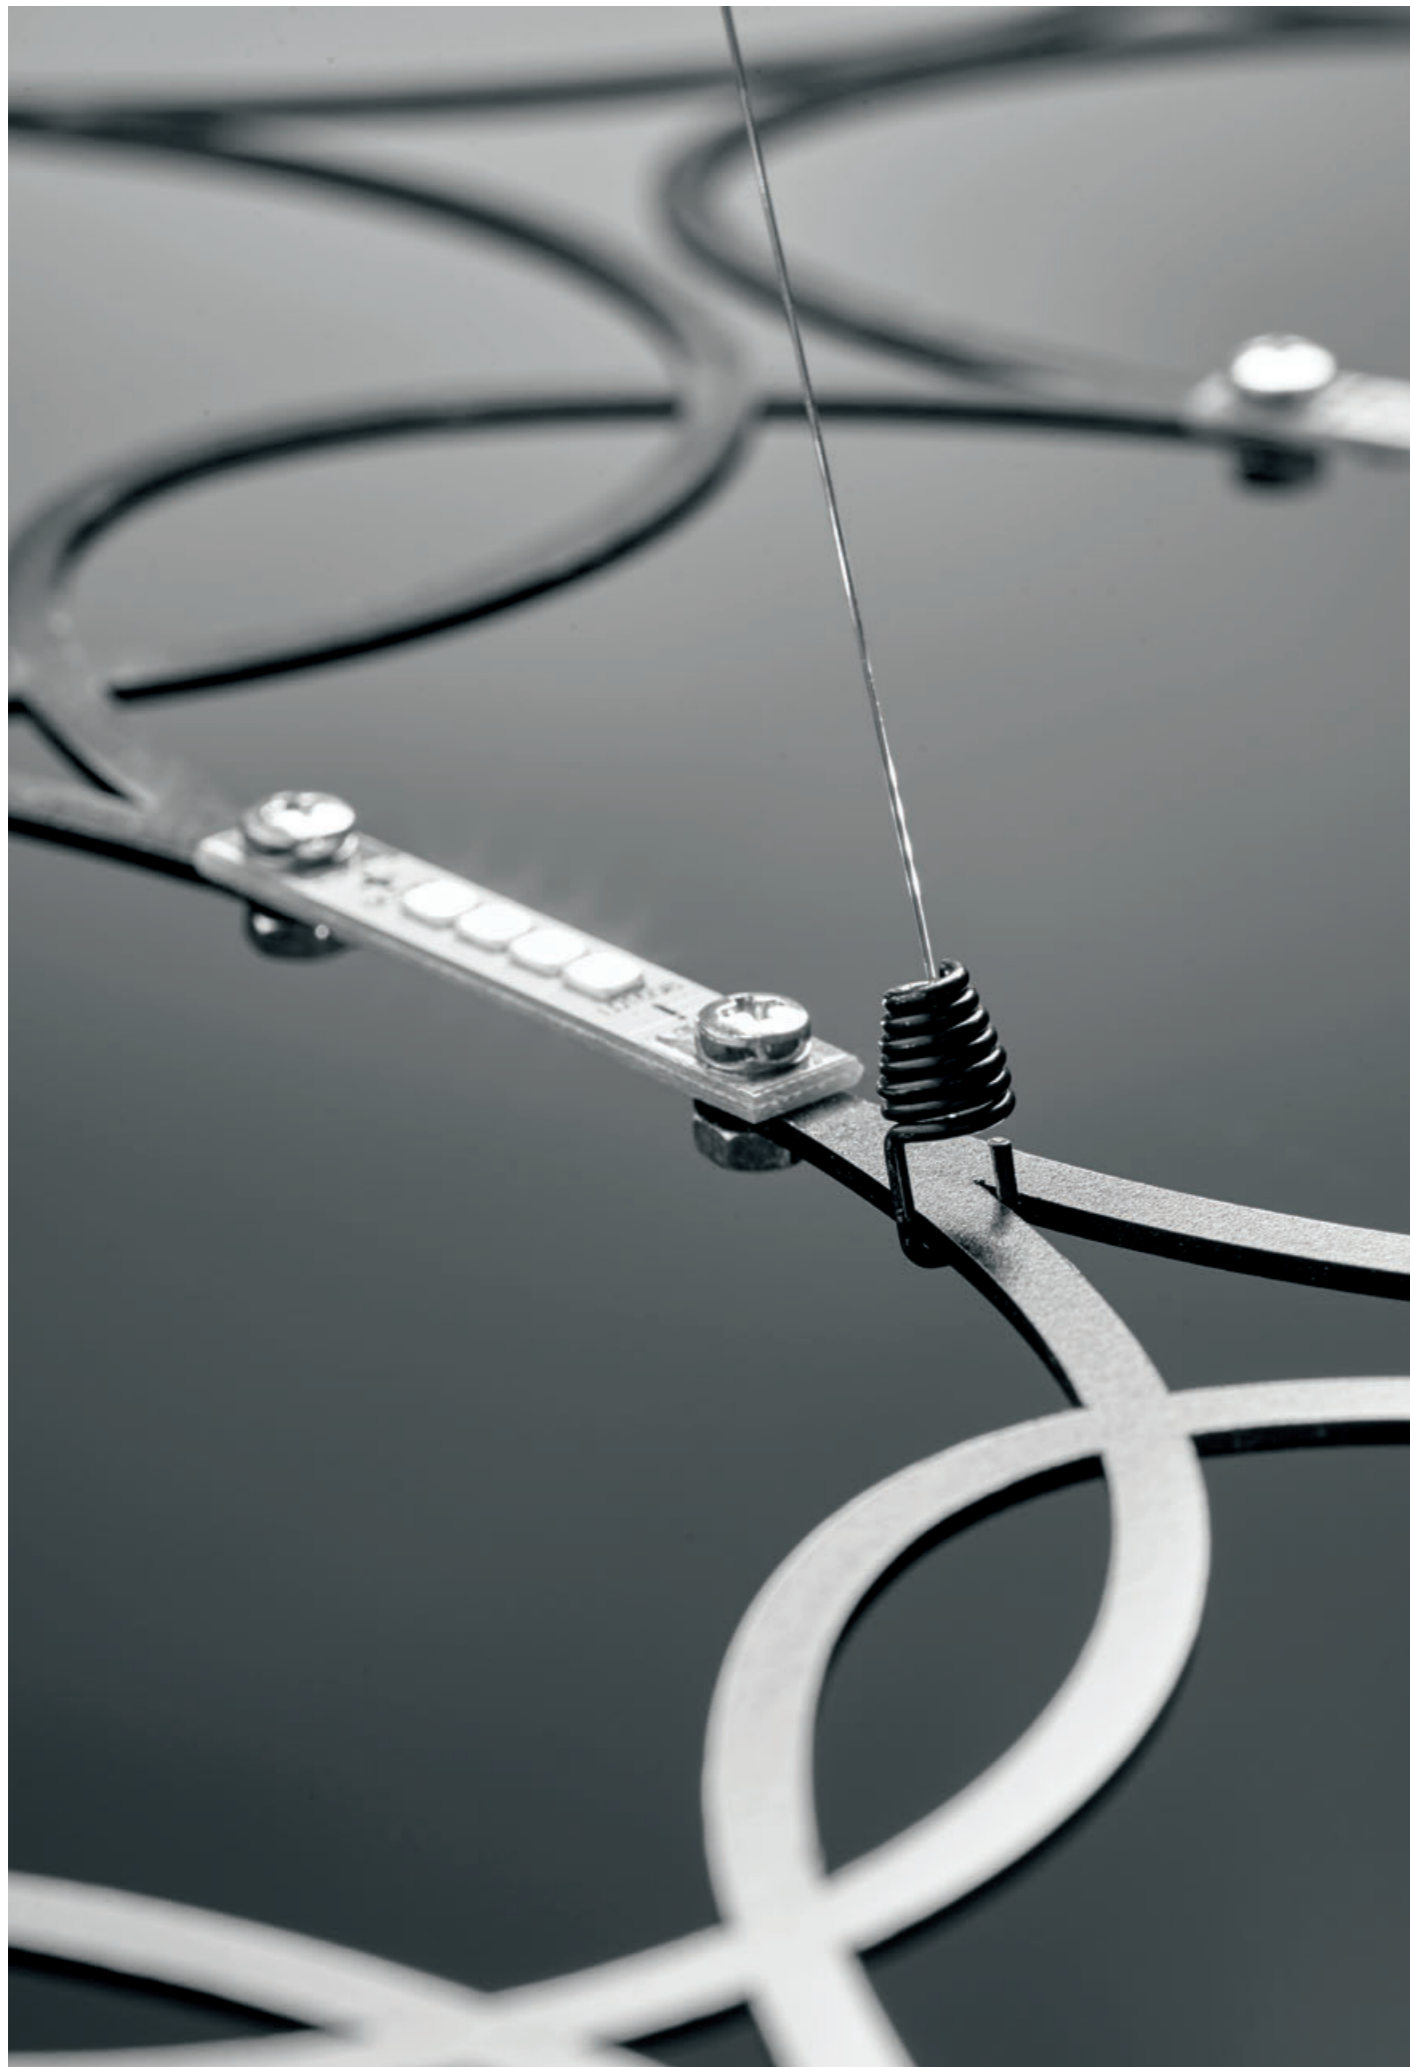

LED 9W - 24V
2700°K / 675 lumen
3000°K / 720 lumen

LED 27W - 24V
2700°K / 2052 lumen
3000°K / 2160 lumen

LED 54W - 24V
2700°K / 4050 lumen
3000°K / 4320 lumen

LAFRA

Horizontal suspension

Lampada a sospensione orizzontale

Horizontale pendelleuchte

Lámpara colgante horizontal

Подвесная лампа горизонтального типа

FINISHES / FINITURE / FARBE / ACABADOS / ОТДЕЛКИ

- Black / Nero / Schwarz / Negro / Чёрный цвет
- Chrome / Cromo / Chrom / Cromo / Хром
- Copper / Rame / Kupfe / Cobre / Медь