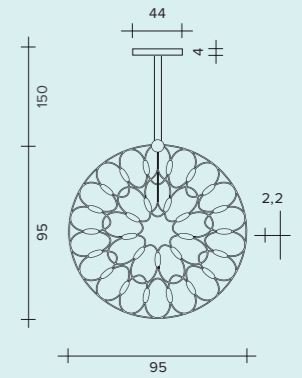

LAFRA VERTICAL SUSPENSION

LED 7W - 24V
2700°K / 525 lumen
3000°K / 560 lumen

LED 9W - 24V
2700°K / 675 lumen
3000°K / 720 lumen

LED 27W - 24V
2700°K / 2025 lumen
3000°K / 2160 lumen

LED 54W - 24V
2700°K / 4050 lumen
3000°K / 4320 lumen