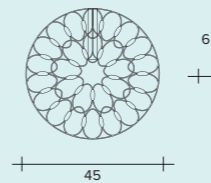

LAFRA WALL

LAFRA WALL

LED 7W - 24V
2700°K / 525 lumen
3000°K / 560 lumen

LED 9W - 24V
2700°K / 675 lumen
3000°K / 720 lumen

LED 27W - 24V
2700°K / 2052 lumen
3000°K / 2160 lumen

LED 54W - 24V
2700°K / 4050 lumen
3000°K / 4320 lumen