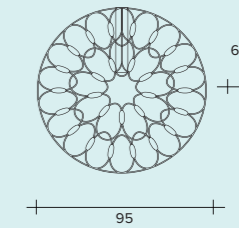

LAFRA WALL

LAFRA WALL

LED 7W - 24V
2700°K / 525 lumen
3000°K / 560 lumen

LED 9W - 24V
2700°K / 675 lumen
3000°K / 720 lumen

LED 27W - 24V
2700°K / 2052 lumen
3000°K / 2160 lumen

LED 54W - 24V
2700°K / 4050 lumen
3000°K / 4320 lumen