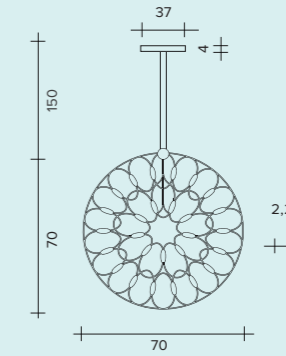

LAFRA VERTICAL SUSPENSION

LED 7W - 24V
2700°K / 525 lumen
3000°K / 560 lumen

LED 9W - 24V
2700°K / 675 lumen
3000°K / 720 lumen

LED 27W - 24V
2700°K / 2025 lumen
3000°K / 2160 lumen

LED 54W - 24V
2700°K / 4050 lumen
3000°K / 4320 lumen