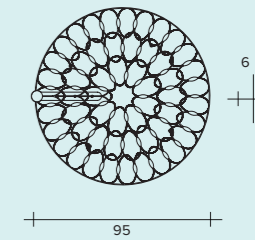

LAFRA CEILING

LAFRA

CEILING

LED 7W - 24V
2700°K / 525 lumen
3000°K / 560 lumen

LED 9W - 24V
2700°K / 675 lumen
3000°K / 720 lumen

LED 27W - 24V
2700°K / 2052 lumen
3000°K / 2160 lumen

LED 54W - 24V
2700°K / 4050 lumen
3000°K / 4320 lumen