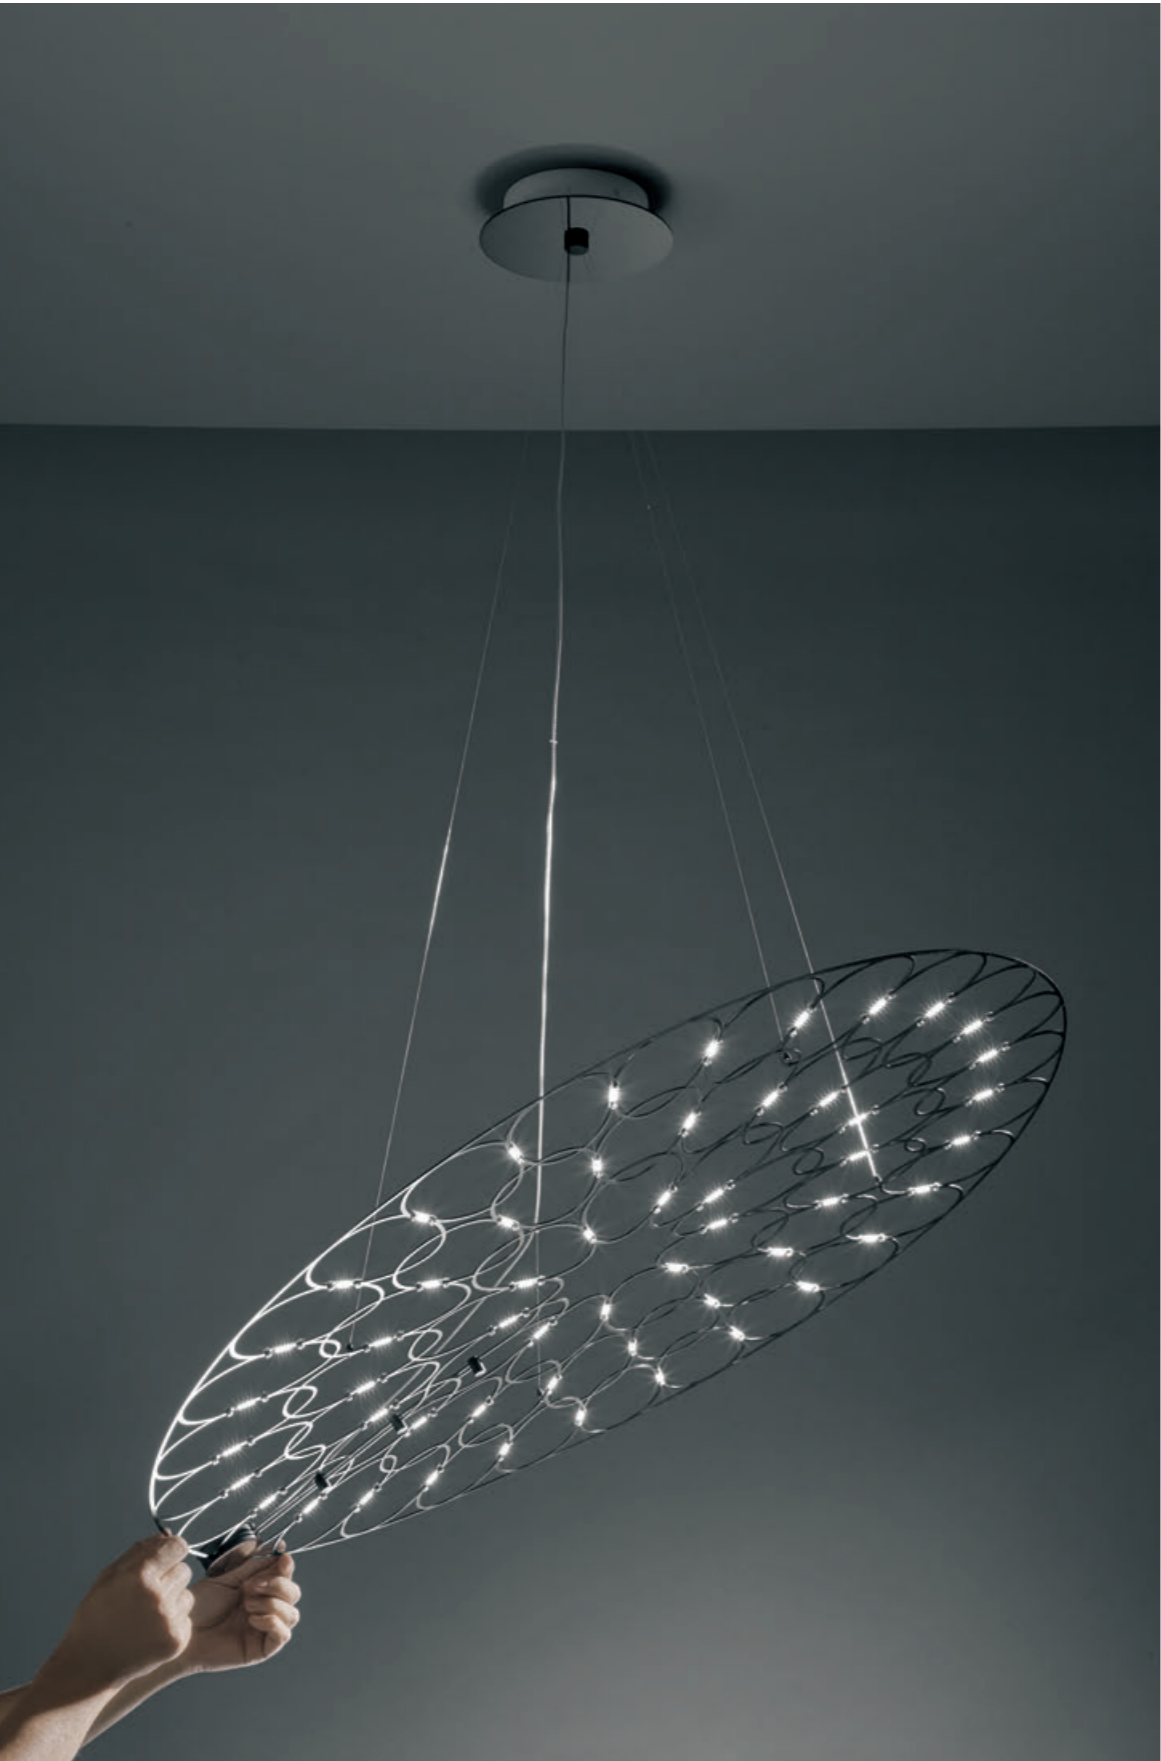

LAFRA

Vertical suspension

Lampada a sospensione verticale

Vertikale pendelleuchte

Lámpara colgante vertical

Подвесная лампа вертикального типа

FINISHES / FINITURE / FARBE / ACABADOS / ОТДЕЛКИ

- Black / Nero / Schwarz / Negro / Чёрный цвет
- Chrome / Cromo / Chrom / Cromo / Хром
- Copper / Rame / Kupfe / Cobre / Медь

LAFRA HORIZONTAL SUSPENSION

LAFRA

HORIZONTAL SUSPENSION

LAFRA

HORIZONTAL SUSPENSION

LAFRA

HORIZONTAL SUSPENSION

LED 9W - 24V
2700°K / 675 lumen
3000°K / 720 lumen

LED 27W - 24V
2700°K / 2052 lumen
3000°K / 2160 lumen

LED 54W - 24V
2700°K / 4050 lumen
3000°K / 4320 lumen

LAFRA

Horizontal suspension

Lampada a sospensione orizzontale

Horizontale pendelleuchte

Lámpara colgante horizontal