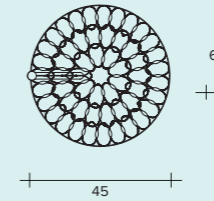

LAFRA CEILING

LAFRA

CEILING

LED 7W - 24V
2700°K / 525 lumen
3000°K / 560 lumen

LED 9W - 24V
2700°K / 675 lumen
3000°K / 720 lumen

LED 27W - 24V
2700°K / 2052 lumen
3000°K / 2160 lumen

LED 54W - 24V
2700°K / 4050 lumen
3000°K / 4320 lumen