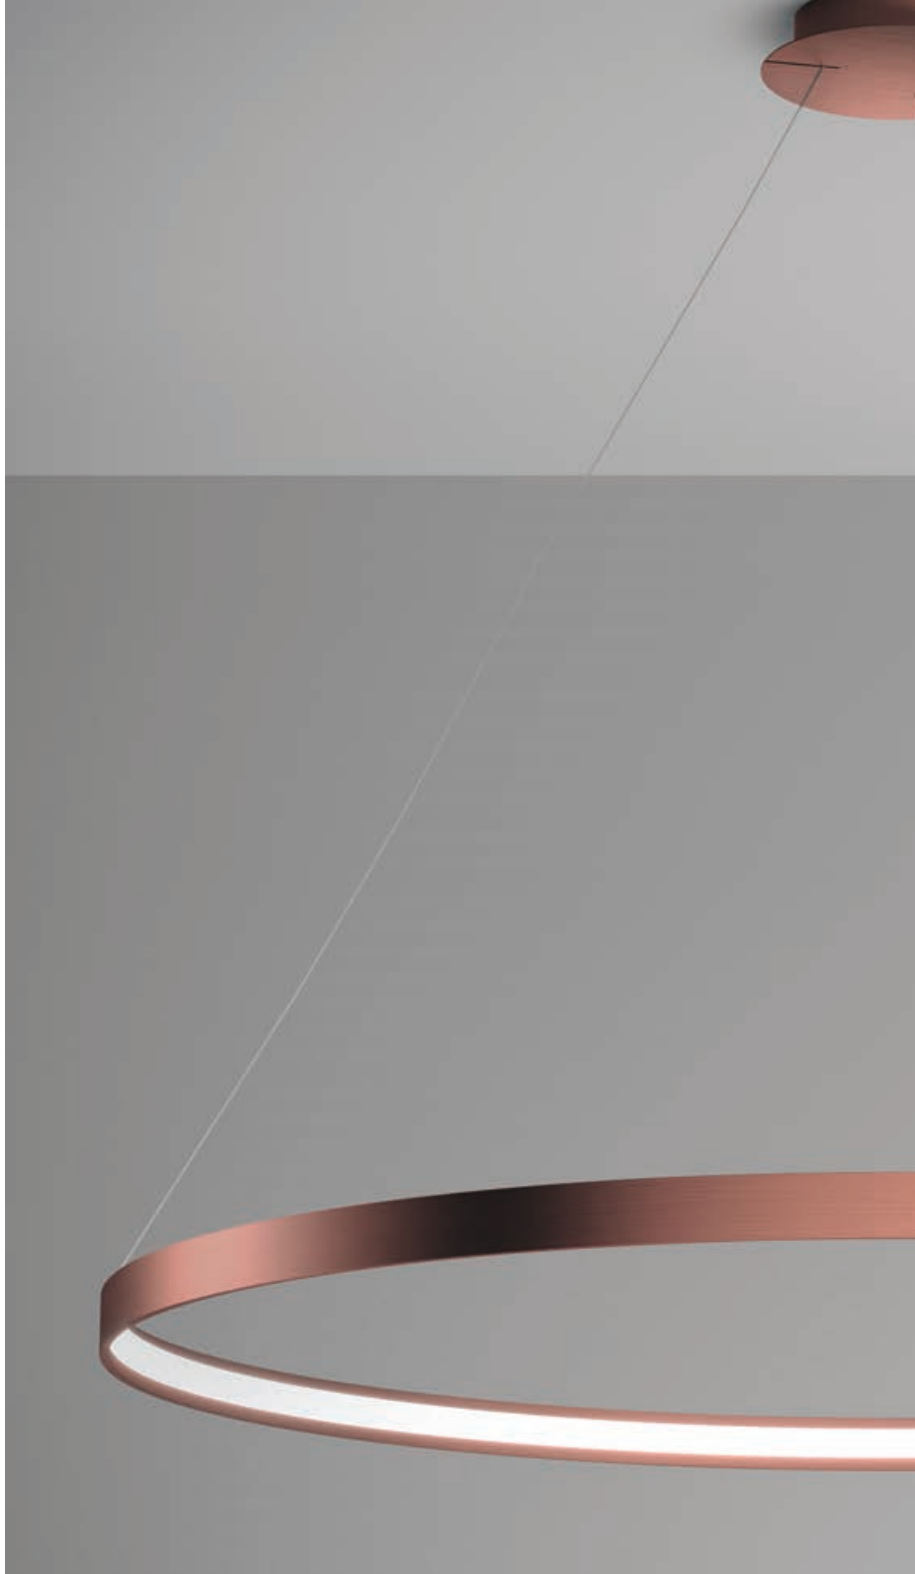

ANELLO

SUSPENSION