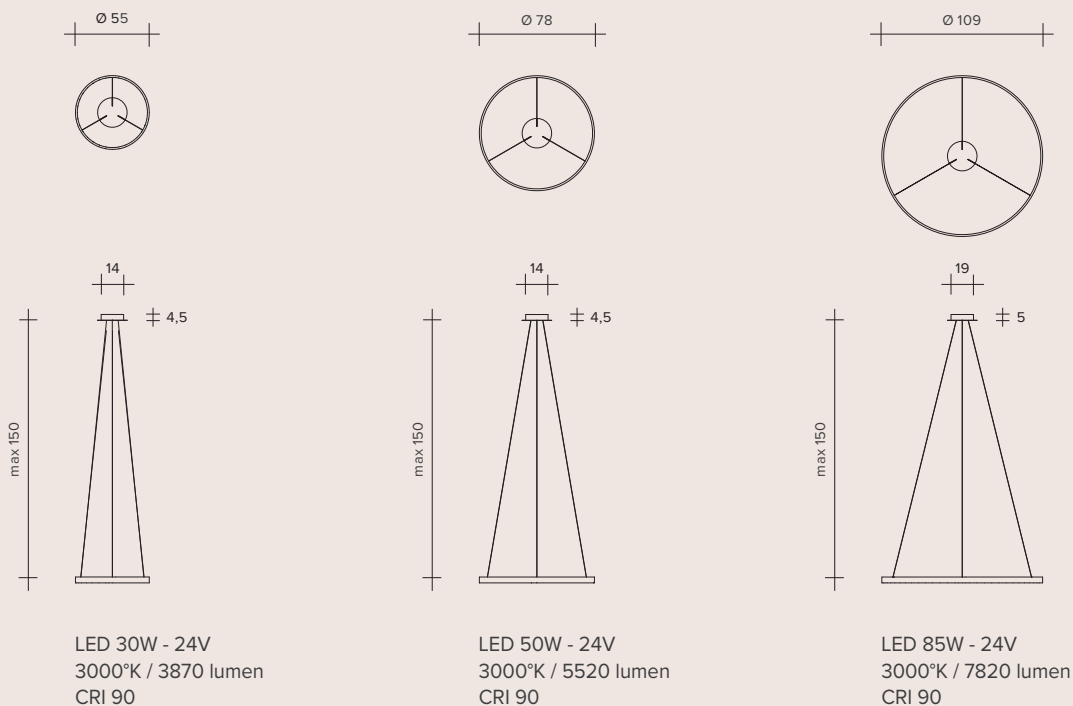

ANELLO Suspension

Lampada a sospensione
Pendelleuchte
Lámpara colgante
Подвесная лампа

FINISHES / FINITURE / FARBE / ACABADOS / ОТДЕЛКИ

- Painted black / Nero Verniciato / Schwarz lackiert
  Negro Pintado / Окрашенный в черный цвет
- Brushed Bronze / Bronzo Spazzolato / Bronze gebürstet
  Bronce cepillado / Брашированная бронза
- Brushed Gold / Oro Spazzolato / Gold gebürstet
  Oro cepillado / Брашированное золото
- Brushed Copper / Rame Spazzolato / Kupfer gebürstet
  Cobre cepillado / Брашированная медь