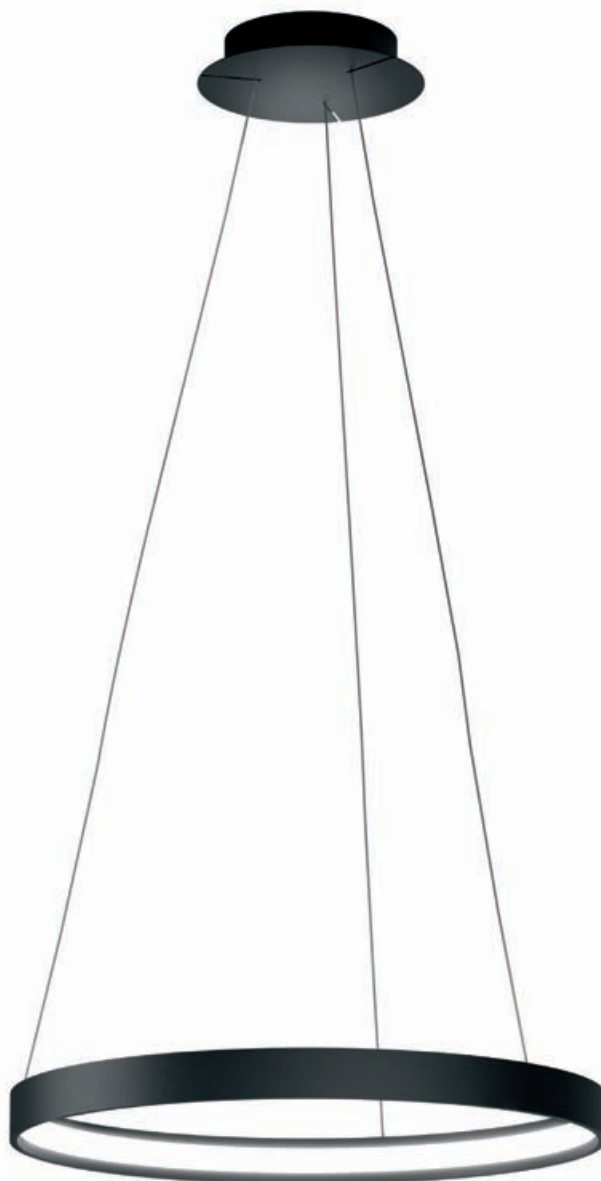

ANELLO

SUSPENSION

design Sforzin Illuminazione

ANELLO COLLECTION

The purest form in its most minimal declination. A perfect circle described in space by a thin, precise, aluminum body. A continuous thread of light, inside the circle, illuminates the environment consistently, always with discretion. A dimmable version is also available.

ANELLO

La forma più pura nella sua declinazione più minimale. Un cerchio perfetto descritto nello spazio da un sottile, preciso, corpo in alluminio. Un filo continuo di luce, interno al cerchio, illumina l'ambiente uniformemente, sempre con discrezione. Disponibile anche in versione dimmerabile.

ANELLO

Die reinste Form in ihrer schlichtesten Ausführung. Ein perfekter Kreis der im Raum durch einen dünnen, präzisen Aluminiumkörper definiert wird. Ein durchgehender Lichtfaden im Inneren des Kreises beleuchtet die Umgebung gleichmäßig und immer diskret. Auch als dimmbare Version erhältlich.

ANELLO

La forma más pura en su más mínima declinación. Un cuerpo de aluminio fino y preciso describe en el espacio un círculo perfecto. Un hilo de luz continuo, dentro del círculo, ilumina uniformemente el lugar, siempre con discreción. Disponible también en la versión con intensidad luminosa regulable.