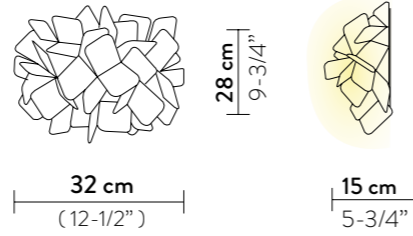

With: Magnetic hanging System

Weight: net 0,6 Kg - gross 1,4 Kg

Packaging: 36 x 38 x h. 15 cm

FINISH	PRODUCT CODE	EAN CODE	DETAILS
 MAMA NON MAMA GOLD	M CLICM00GNM00000000EU	8024727096865	M LIGHT SOURCE:  MINI LIGHT SOURCE: 
	MINI CLICS00GNM00000000EU	8024727096803	
 MAMA NON MAMA BLACK	M CLICM00BNM00000000EU	8024727096889	M LIGHT SOURCE:  MINI LIGHT SOURCE: 
	MINI CLICS00BNM00000000EU	8024727096797	

Weight: net 0,6 Kg - gross 1,4 Kg

Packaging: 36 x 38 x h. 15 cm

FINISH	PRODUCT CODE	EAN CODE	DETAILS
 <p>MAMA NON MAMA GOLD</p>	CLIWM00GNM00000000EU	8024727096766	LIGHT SOURCE:  <p>19 cm 7-1/4"</p>
 <p>MAMA NON MAMA BLACK</p>	CLIWM00BNM00000000EU	8024727096759	LIGHT SOURCE:  <p>19 cm 7-1/4"</p>
 <p>MAMA NON MAMA WHITE</p>	CLIWM00MNM00000000EU	8024727077833	LIGHT SOURCE:  <p>19 cm 7-1/4"</p>