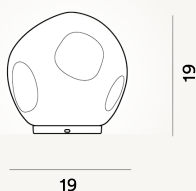

Hoba Midi Tischleuchten

DIMENSIONE

X X

CAVO

Durchsichtig

COLORE

Weiß

CERTIFICAZIONI

PESO

Net kg 1.40

MATERIALE

Geblasenes Glas

SORGENTE LUMINOSA

LED retrofit LM inbegriffen E14 6W 2700 K 806lm CRI >80
Dimmer inbegriffen
LED retrofit LM
inbegriffen E14 6W 2700 K 806lm CRI >80 On-Off