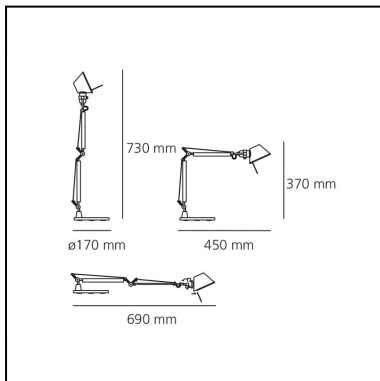

Tolomeo Micro Table - Alluminio - Body Lamp

Michele De Lucchi
Giancarlo Fassina

IP20   **EAC** 

LUMINAIRE *

- Watt: **5W**
- Spannung (V): **220V-240V**
- Lichtstrom (lm): **267lm**
- Efficiency: **57%**
- Efficacy: **53.33lm/W**
- CRI: **80**

DIMENSION

- Länge: **450 mm**
- Höhe: **370 mm**
- Durchmesser Fuß: **170 mm**
- Max Erweiterungslänge: **730 mm**
- Max Erweiterungsbreite: **690 mm**

LICHTQUELLEN NICHT ENTHALTEN

- Kategorie: **LED RETROFIT**
- Anzahl: **1**
- Watt: **MAX 6W**
- Sockel: **E14**