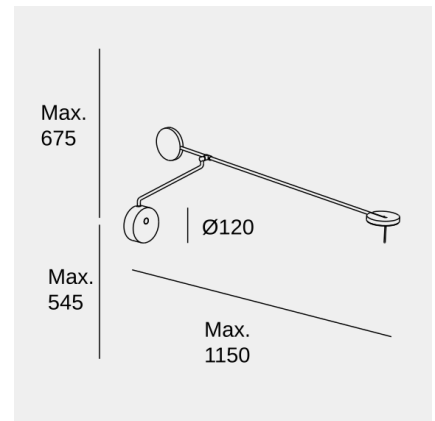

Invisible

Francesc Vilaró

Wandleuchte Invisible LED 11.2 Warm Weiß - 3000K TOUCH DIMMING Schwarz 511lm

Technische Merkmale

- Gesamtleistung Leuchte: 11.2W
- Reallumen: 511
- Reale Lm/W: 46
- Farbtemperatur (CCT): Warm Weiß - 3000K
- Material Körper: Aluminium, Stahl
- Oberfläche Körper: Schwarz
- Material Diffusor: PMMA
- Oberfläche Diffusor: Mattiert
- Driver-Marke: MEANWELL
- Spannung / Frequenz: 100-240V/50-60Hz
- Dimmungsprotokoll: TOUCH DIMMING
- Power Factor: 0.40
- Lebensdauer: 50,000h L80B20
- Garantie: 5 años

Lichttechnische Daten

- CRI: 90
- MacAdam steps: 3
- photobiologisches Risiko: RGO

Lampenfassung	Menge	LED-Leistung (W)	Farbtemperatur (CCT)
LED	1	9W	Warm Weiß - 3000K

Das Bild entspricht möglicherweise nicht dem Artikel. LedsC4 behält sich das Recht vor, Änderungen an den Komponenten des Produkts vorzunehmen. Die Daten zu Intensität, Leistung und Farbtemperatur können herstellereitigen Änderungen unterliegen.

Invisible

Francesc Vilaró

Wandleuchte Invisible LED 11.2 Warm Weiß - 3000K TOUCH DIMMING Schwarz 511lm

Logistik

x 2

Nettogewicht (Kg): 2.55

Gewicht in kg (verpackt): 5

Packing: 1420mm x 200mm x 180mm