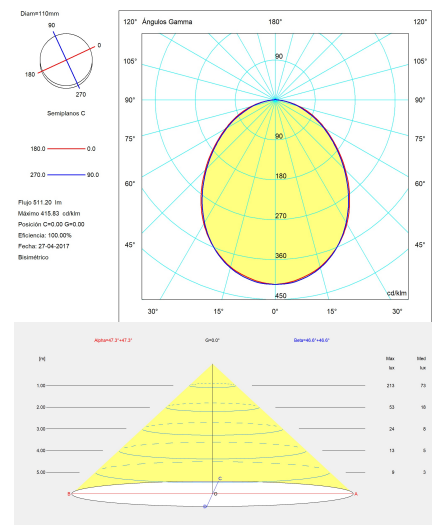

Invisible

Francesc Vilaró

Wandleuchte Invisible LED 11.2 Warm Weiß - 3000K TOUCH DIMMING Schwarz 511lm

Technische Merkmale

- Gesamtleistung Leuchte: 11.2W
- Reallumen: 511
- Reale Lm/W: 46
- Farbtemperatur (CCT): Warm Weiß - 3000K
- Material Körper: Aluminium, Stahl
- Oberfläche Körper: Schwarz
- Material Diffusor: PMMA
- Oberfläche Diffusor: Mattiert
- Driver-Marke: MEANWELL
- Spannung / Frequenz: 100-240V/50-60Hz
- Dimmungsprotokoll: TOUCH DIMMING
- Power Factor: 0.40
- Lebensdauer: 50,000h L80B20
- Garantie: 5 años

Lichttechnische Daten

- CRI: 90
- MacAdam steps: 3
- photobiologisches Risiko: RGO

Lampenfassung	Menge	LED-Leistung (W)	Farbtemperatur (CCT)
LED	1	9W	Warm Weiß - 3000K

Das Bild entspricht möglicherweise nicht dem Artikel. LedsC4 behält sich das Recht vor, Änderungen an den Komponenten des Produkts vorzunehmen. Die Daten zu Intensität, Leistung und Farbtemperatur können herstellereitigen Änderungen unterliegen.