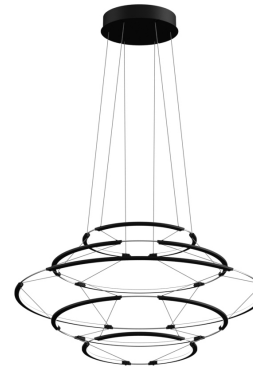

DROP 5

Arihiro Miyake

Gespür und konsequente Sorgfalt beim Design einer Kollektion, deren Ergebnis eine anspruchsvolle Lichtgestaltung ist. Ein Kronleuchter mit klaren Linien, kombiniert mit einer extrem schlanken Aluminiumstruktur für ein sanftes und zugleich strahlendes Licht. Jedes Modul und jedes Verbindungsstück ist durch eine minimale Konstruktion miteinander verbunden, was zu einer einzigartigen schwebenden Leichtigkeit führt.

2700K

LAMPING

Source	linear LED
Total power	35W
Emission	diffused
Switching	dimnable, DALI push
Tension	110-240V
Color temperature led	2700K
Luminous flux led	975lm
Typ CRI	90
Dimensions	ø70x33cm
Notes	total height 33cm, cable length 2,5m, black RAL 9005, TRIAC VERSION on request (+200€), 1-10V version on request (+120€), CASAMBI version on request (+225€)
Net lamp weight	1,5kg kg