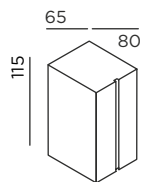

protection class:
IP65

light direction:

Größe in mm
size in mm

Farbe colour	Art.-Nr. item no.	Systemleistung system performance
 anthracite RAL 7016	91192-AN	8 W/559 lm
 cool brown	91192-CB	8 W/559 lm
 space grey	91192-SG	8 W/559 lm
 pure white RAL 9016	91192-WH	8 W/559 lm
 deep black RAL 9005	91192-BL	8 W/559 lm