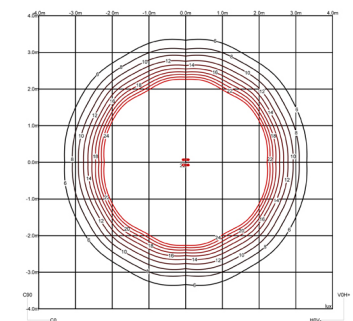

Photometrische Daten

Andere Anwendungen

Alle unsere Produkte haben eine fünfjährige Garantie. Lesen Sie unsere rechtlichen Bedingungen unter www.vibia.com/warranty

Vibia Lighting, S.L.U.

Office / Oficina
Progrés 4-6. 08850 Gavà. Barcelona, Spain.

International T +34 934 796 971
Spain / Portugal T +34 934 796 970

customer.service@vibia.com
vibia.com