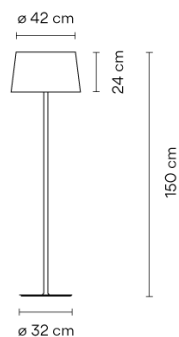

Warm

VIBIA

4906

Design von Ramos & Bassols

WARM ist eine Stehleuchte mit einem aus Alu-schirm bestehenden Leuchtschirm, die sich mit ihrem warmen und eleganten Licht perfekt in jede Umgebung einfügt. Das Design stammt von Ramos & Bassols.

Modellblatt

1. **Farbe**
2. 28 Brown M1
     NCS S 4020-Y60R
   - 56 Green D1
     NCS S 7010-G30Y
   - 10 Weiss
     NCS S 0300-N
   - 25 Beige D1
     NCS S 4005-Y50R

Dimmen On/Off

Installationstyp Mit Stecker

Materialien Basis: Edelstahl
Rohr vertikal: Alu

Lichtquelle 3 x MASTER LEDBULB E27 230V 13W
3 x COMPACT FLUORESCENT E27 230V

Bemerkungen Schalter am Kabel

Verpackung 2 Kartons
1,71 m x 0,36 m x 0,381 m
Bruttogewicht 11,6
Nettogewicht 10,44
Vol. 0,306

Lichteffect

Umgebend Versteckter Diffusor

Erste Ebene allgemeiner Umgebungsbeleuchtung