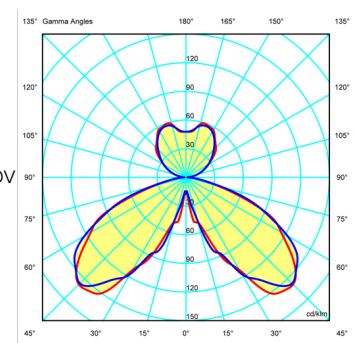

Photometrische Daten

Andere Anwendungen

Alle unsere Produkte haben eine fünfjährige Garantie. Lesen Sie unsere rechtlichen Bedingungen unter www.vibia.com/warranty

Vibia Lighting, S.L.U.

Office / Oficina
Progrés 4-6. 08850 Gavà. Barcelona, Spain.

International T +34 934 796 971
Spain / Portugal T +34 934 796 970

customer.service@vibia.com
vibia.com