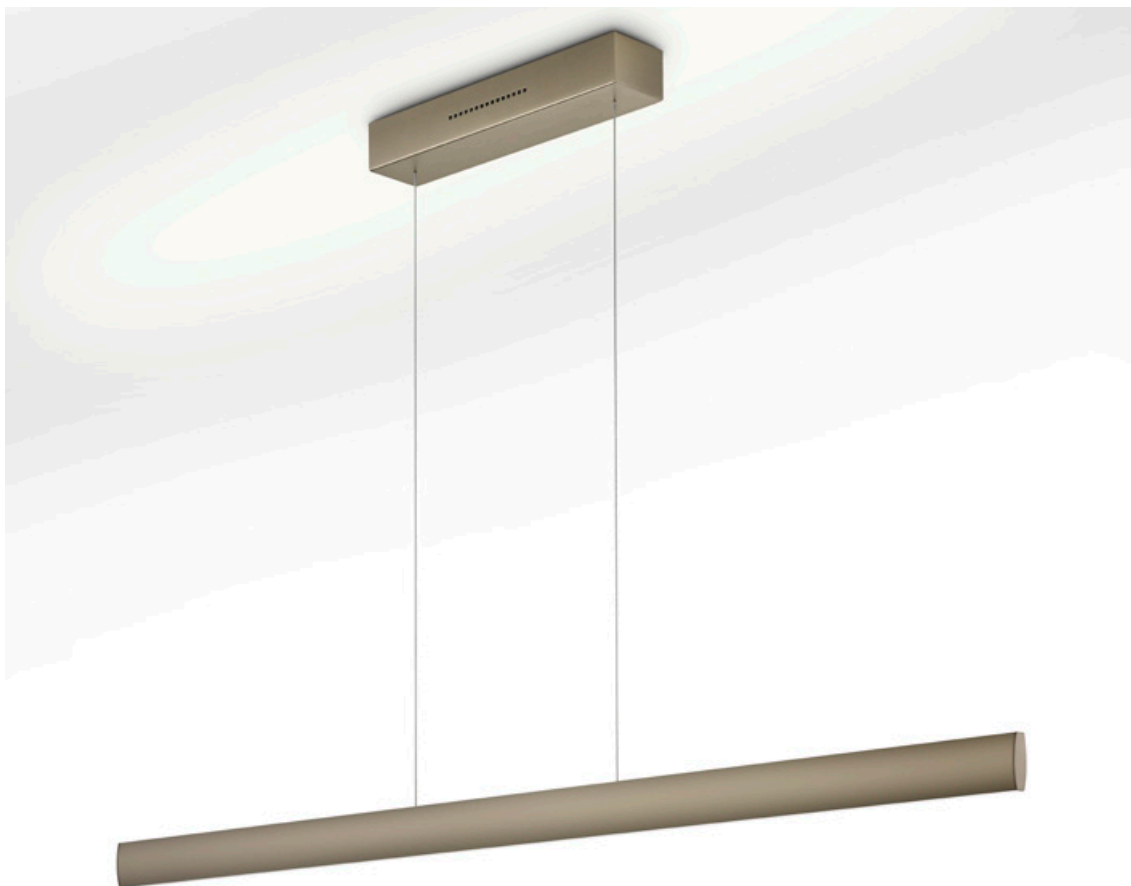

RUNA-132

- 51.486.05 – mattrnickel | nickel dull
- 51.486.07 – schwarz | black
- 51.486.34 – Effekt Bronze | effect bronze

Leuchtmittel | Illuminant

62 W LED, 7.440 lm, 2.200 - 3.000 K, Ra > 90, EEL-E

Info | info

siehe Einleitungseite | see introduction page

RUNA-152

- 51.487.05 – mattrnickel | nickel dull
- 51.487.07 – schwarz | black
- 51.487.34 – Effekt Bronze | effect bronze

Leuchtmittel | Illuminant

72 W LED, 8.580 lm, 2.200 - 3.000 K, Ra > 90, EEL-E

Info | info

siehe Einleitungseite | see introduction page