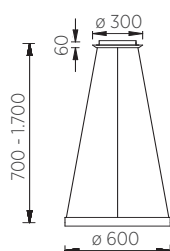

Profilmaß
profile dimension

SARA-60

51.496.05 – mattnickel | nickel dull

51.496.07 – schwarz | black

51.496.34 – Effekt Bronze | effect bronze

Leuchtmittel | Illuminant

72 W LED, 7.850 lm, 2.200 - 3.000 K, Ra > 90, EEL-F

Info | info

siehe Einleitungseite | see introduction page

Profilmab
profile dimension