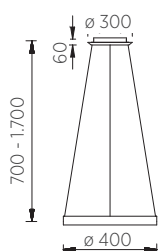

Profilmaß
profile dimension

SARA-60

51.496.05 – mattnickel | nickel dull

51.496.07 – schwarz | black

51.496.34 – Effekt Bronze | effect bronze

Leuchtmittel | Illuminant

72 W LED, 7.850 lm, 2.200 - 3.000 K, Ra > 90, EEL-F

Info | info

siehe Einleitungseite | see introduction page

Profilmab
profile dimension