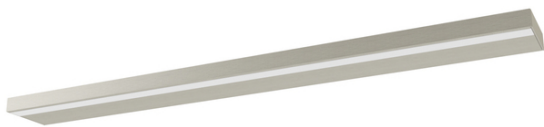

# PRIM A-155/90

Colección	PRIM
Diseñador	Equipo Pujol
Aplicación	Aplique
Armazón	Aluminio
Difusor	Policarbonato
Lámpara	Led
Potencia	47 W
Lumen	7.950 lm
Kelvin	3.000K
Regulación	Opcional
Interruptor	No
IP	20
Clase	I
RF	850°
F	Instalación en superficies inflamables
Eficiencia energética	

Opciones IP44 Clase II, 2700K o 4000K, Solo luz arriba, Solo luz abajo

## Acabados

B-BLANCO

C-CROMO

N-NEGRO

NM-NIQUEL MATE