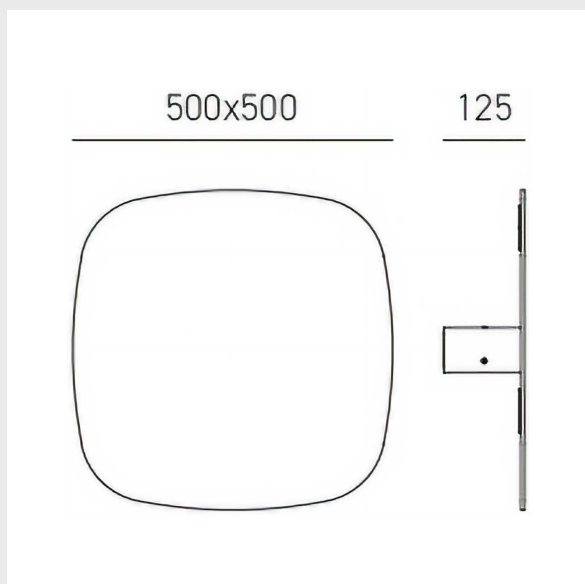

Lamp with aluminium structure and metacrylate diffuser. Matt white finish. Phase cut dimmable COB LED light source via external dimmer + push (not included). Indirect illumination.

TECHNICAL DATA:

Watt: 60W

Lumen: 5400Lm

Color temperature: 3000K

Volt: 220-240V

IP: IP20

CRI: >80

Life: 30.000h

Class: Classe1 75.700