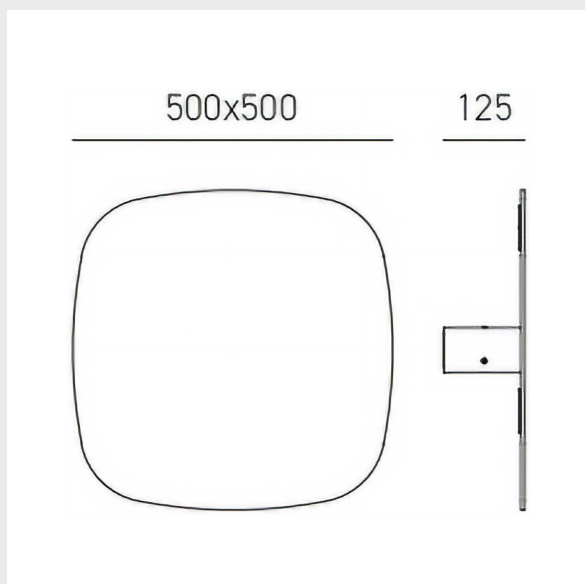

STEP P/M

MSTEPMN - NERO - BLACK

Lampada con struttura in alluminio, diffusore in metacrilato. Finitura nero opaco. Sorgente luminosa COB LED dimmerabile a taglio di fase tramite dimmer esterno + push (non inclusi). Illuminazione indiretta.

DATI TECNICI:

Wattaggio: 60W

Lumen: 5400Lm

Temperatura Colore: 3000K

Voltaggio: 220-240V

Grado IP: IP20

CRI: >80

Durata: 30.000h

Classe: Classe1

Lamp with aluminium structure and metacrylate diffuser. Matt black finish. Phase cut dimmable COB LED light source via external dimmer + push (not included). Indirect illumination.

TECHNICAL DATA:

Watt: 60W

Lumen: 5400Lm

Color temperature: 3000K

Volt: 220-240V

IP: IP20

CRI: >80

Life: 30.000h

Class: Classe1 75.700