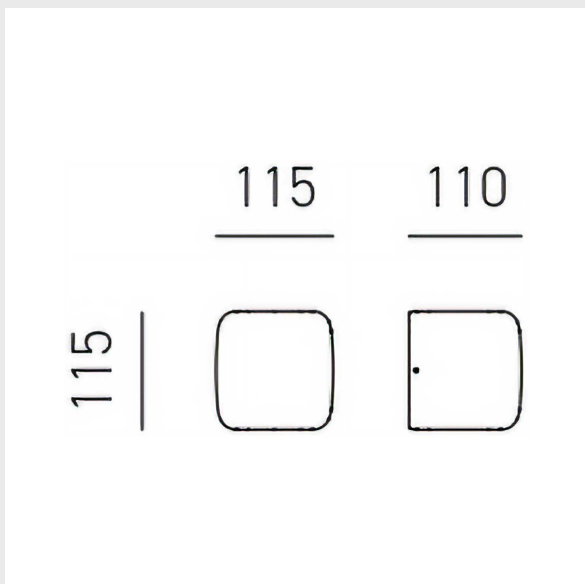

#### TECHNICAL DATA:

Watt: 2 X GX53 max 8W

Color temperature: 3000K

Volt: 220-240V

IP: IP20

Class: Classe1 311.800