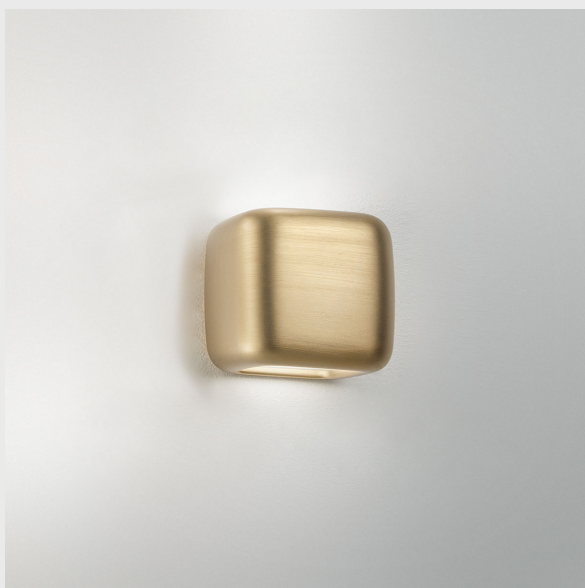

## BABOLA

MBABAAA - ANTICATO-ACCIAIO - ANTIQUE

### STEEL

Lampada con struttura in alluminio pressofuso, diffusore in metacrilato. Finitura anticato acciaio. Sorgente luminosa lampadine Gx53 LED 3000K incluse. Illuminazione indiretta.

### MBABAN - NERO - BLACK

Lampada con struttura in alluminio pressofuso, diffusore in metacrilato. Finitura nero opaco. Sorgente luminosa lampadine Gx53 LED 3000K incluse. Illuminazione indiretta.

## BABOLA