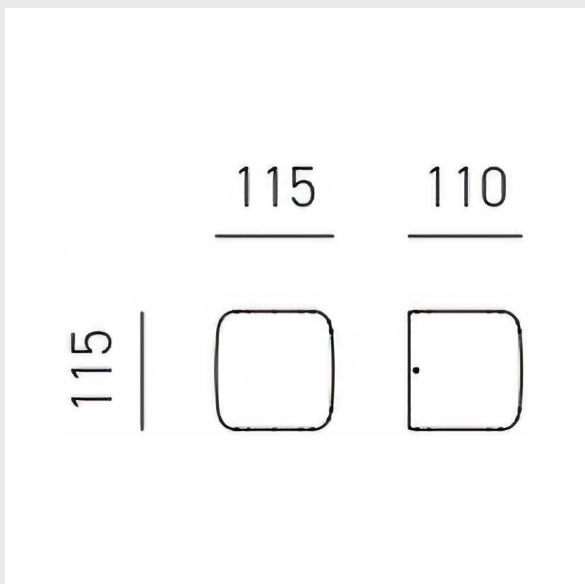

#### TECHNICAL DATA:

Watt: 2 X GX53 max 8W

Color temperature: 3000K

Volt: 220-240V

IP: IP20

Class: Classe1 141.800