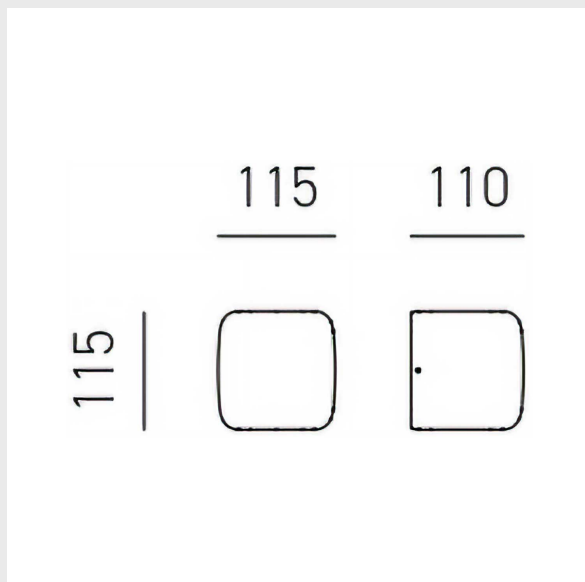

#### TECHNICAL DATA:

Watt: 2 X GX53 max 8W

Color temperature: 3000K

Volt: 220-240V

IP: IP20

Class: Classe1 181.800