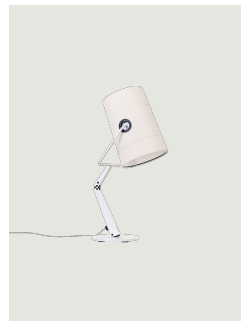

Fork

Modell Fork

Wie beim Einschalten einer Lampe im Inneren eines Campingzeltes hebt das Licht im Inneren des Diffusors die Patchwork-Struktur hervor und verstärkt die *Textur* der Leinwand mit sichtbaren Nähten wie bei Jeans.

Der Baumwoll-Leinen-Diffusor, erhältlich in *ivory* und *gray*, kreiert einen warmen und weichen Lichteffekt. Der Diffusor ist um 360° verstellbar, dank der brünierten Messingösen, die in starkem Materialkontrast zur Weichheit des Gewebes stehen, und ermöglicht es, den Lichtstrahl nach Belieben einzustellen.

Fork	Lichtquelle	Armatur: Metal	Diffusor: Cotton-linen	Code
	LED E27 2 max 25 W (Max Ø 65 mm)	Ivory	Ivory	50570 5400
		Ivory	Gray	50570 2600
		Anthracite	Ivory	50570 5300
		Anthracite	Gray	50570 2500

Nettogewicht: 11.82 kg

Pakete: 2

CE

IP20

Energy Saving

Dim included

EAC

Varianten von Fork

Fork